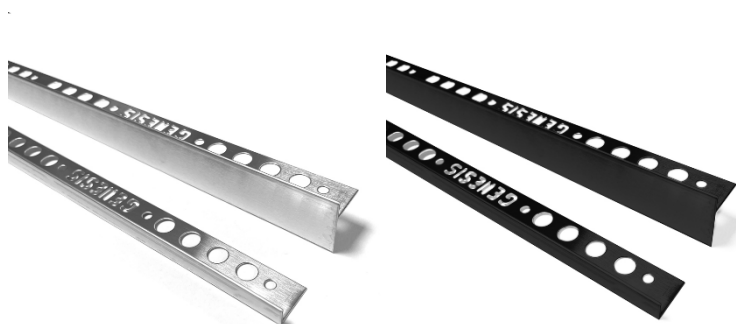

I serien finns två olika modeller, en för 90° hörn och en rak modell. Båda är tillverkade av rostfritt stål typ **AISI 304** och fästs enkelt med ett **MS-polymerlim** mot släta underlag som t.ex. kakel.

Genesis fallister är tillverkade av rostfritt stål typ **AISI 304** och finns både med borstad och svart finish. Listerna har ett **kantfall på 2%** och finns för både höger- och vänstermontering.

Fallist Genesis KBS rostfri borstad vänster / höger