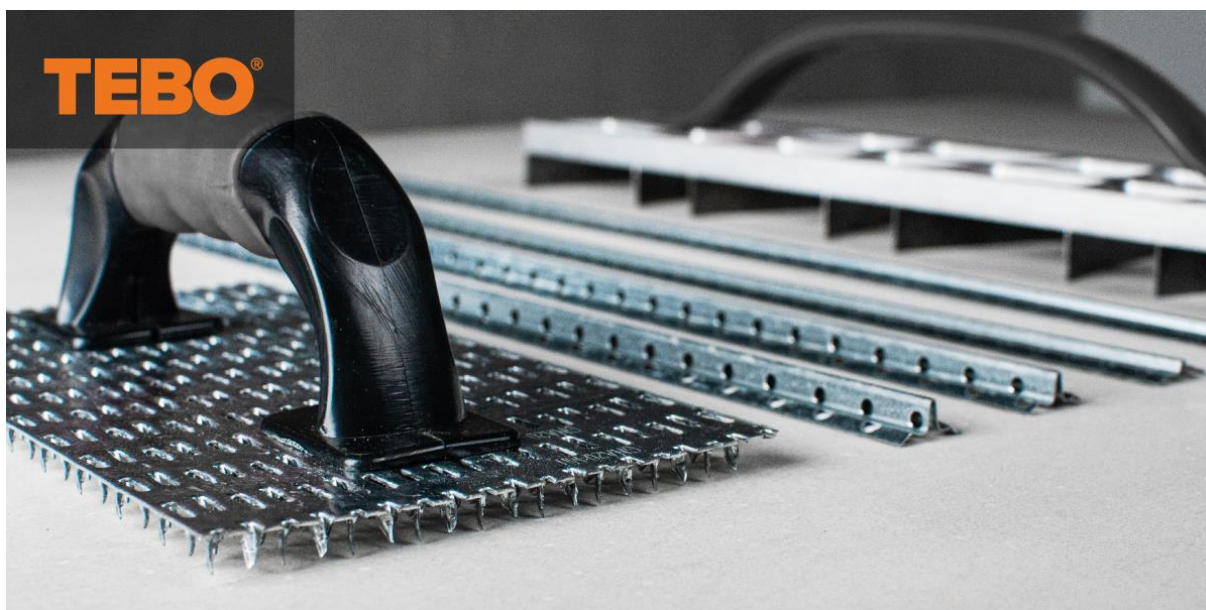

LANSERING!

MARS/APRIL 2024

UTÖKAT SORTIMENT AV PUTSVERKTYG **FÅ KOLL PÅ ALLA PRODUKTER!**

Putsskopa Premium Leather 1 L

<https://www.tebo.se/putsskopa-premium-leather-1-l-576519-sv/article>

Putsbana 6/10 mm

<https://www.tebo.se/putsbana-6-mm-221106-sv/article>

Spackelhyvel

<https://www.tebo.se/spackelhyvel-576530-sv/article>

Rivbräda Vinkel #24/36

<https://www.tebo.se/rivbrada-vinkel-24-557010-sv/article>

Spikrivbräda metall

<https://www.tebo.se/spikrivbrada-metall-334251-sv/article>

TIPS!

Kolla in hela sortimentet av [mur- och putsverktyg](#) på tebo.se eller i [broschyren Mur- & Putsverktyg](#).