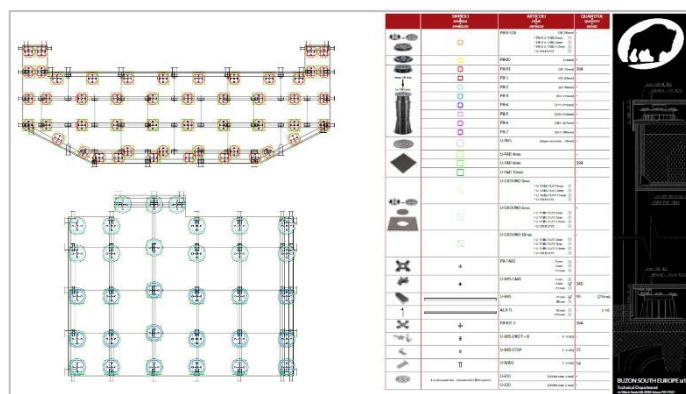

FILMTIPS!

Film från Buzon:
[Installationsfilm Buzon](#)

Film från BKR:
[Renovera din altan med klinker](#)

LANSERING!
MARS 2024

NIVÅMARKÖR FÖR GJUTNING MED EPS **TYDLIG GRADERING 10-200 MM**

Självhäftande nivåmarkör med förstärkt design och tydlig gradering från 10 till 200 mm. Utvecklad för nivellering vid gjutning med lättbetong som t.ex. EPS.

Innan gjutning placeras en nivåmarkör ut per m² och klipps enkelt av till önskad höjd.

Nivåmarkör EPS 200 mm, 200 st

<https://www.tebo.se/nivamarkor-eps-881240-sv/article>

TIPS! Passa på att kolla in övriga nivåmarkörer i sortimentet.