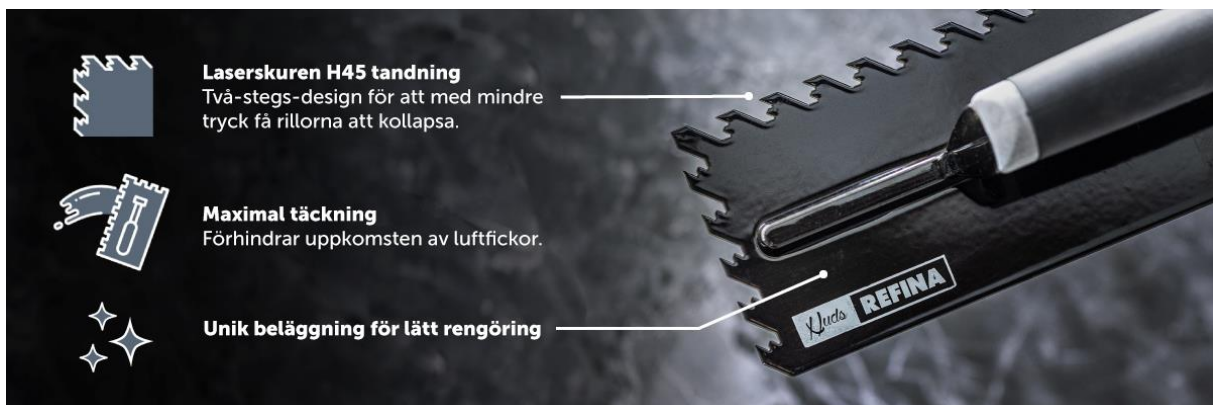

Fixkammar med revolutionerande design

– HUDS NOTCHTILE™ från REFINA

Låt oss presentera nästa generation av fixkammar – HUDS NotchTile™ från REFINA. En hållbar och unik premiumserie designad för proffs av proffs.

I nästan 50 år har en fixkam sett i stort sett likadan ut men nu har REFINA, i stolt samarbete med det brittiska plattsättarproffset Ken Hudson, utvecklat en unik serie fixkammar.

Den distinkta laserskurna H45 tandningen är speciellt utformat för att med mindre tryck få rillorna att kollapsa och tandningens två-steps-design ger maximal täckning på ytan. Fixkammarna i serien är bekväma att hantera och passar alla storlekar och utföranden av plattor. Bladets yta har en högkvalitativ och unik beläggning som säkerställer att den är lätt att rengöra och färgvariationerna, koppar, grafit och guld, står för storleken på tandningen.