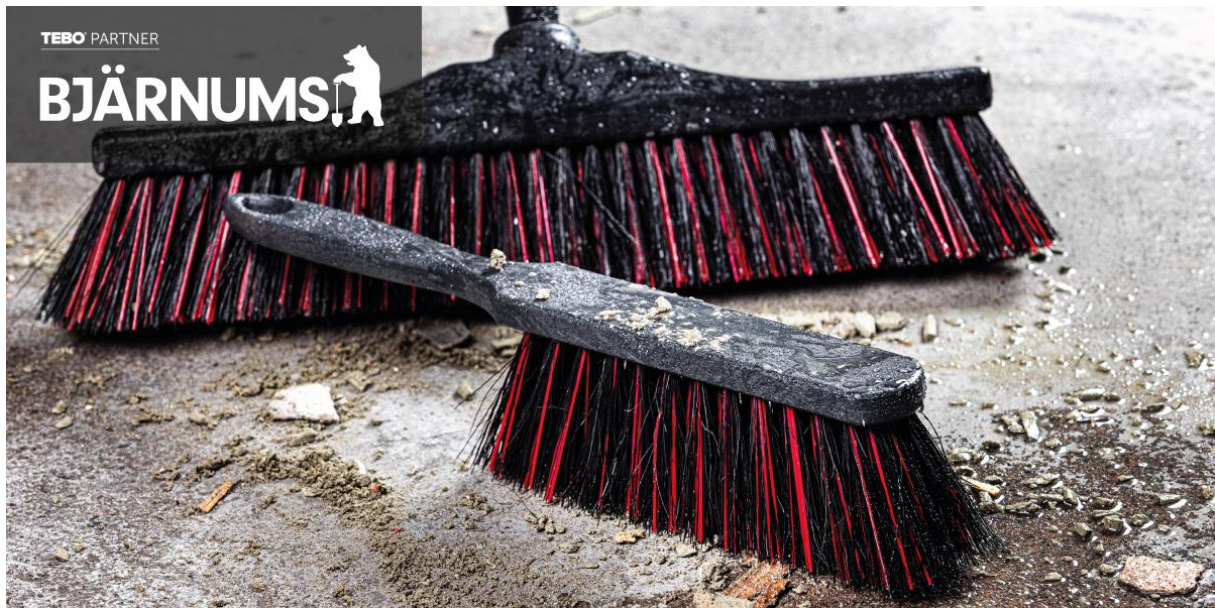

LANSERING!

APRIL 2023

UNIK OCH SLITSTARK BORSTSERIE **FRÅN BJÄRNUMS – EN SVENSK PRODUCENT**

Sedan 1880 har Bjärnums Redskapsfabrik tillverkat olika redskap och har idag en gedigen och svårslagen kunskap om och kring hantverket. Deras produkter står för allra högsta kvalitet och detta förmedlas genom deras logotype där björnen symboliserar den styrka och kraft som produkterna tål att utsättas för.

Nu har Bjärnums utvecklat borstserien UNI, en extra tålig universalserie borstar som är optimala för de flesta miljöer. Det är kombinationen av seriens slitstarka borstrygg och unika sammansättning av borst som gör att den klarar en mängd olika typer av smuts och ytor.

Både Golvborste UNI och Handdammborste UNI har en tålig plastrygg med en blandborst av PP-plast och cocosblandning. Det är en slitstark borst som är lämplig för sopning av fin, medelgrov eller grov smuts på de flesta ytor, både torra och våta, som t.ex. asfalt, betong, marksten och altan. Och Golvbroste UNI kombinerad med Bjärnums lätta och slitstarka borstskäft i glasfiber blir en oslagbar kombination.

Golvborste UNI plastrygg 400 mm

<https://www.tebo.se/golvborste-uni-plastrygg-400-mm-1031015-sv/article>

Handdammborste UNI Plastrygg

<https://www.tebo.se/handdammborste-uni-plastrygg-1031085-sv/article>

Borstskäft Glasfiber

<https://www.tebo.se/Borstskaft-Glasfiber/article>