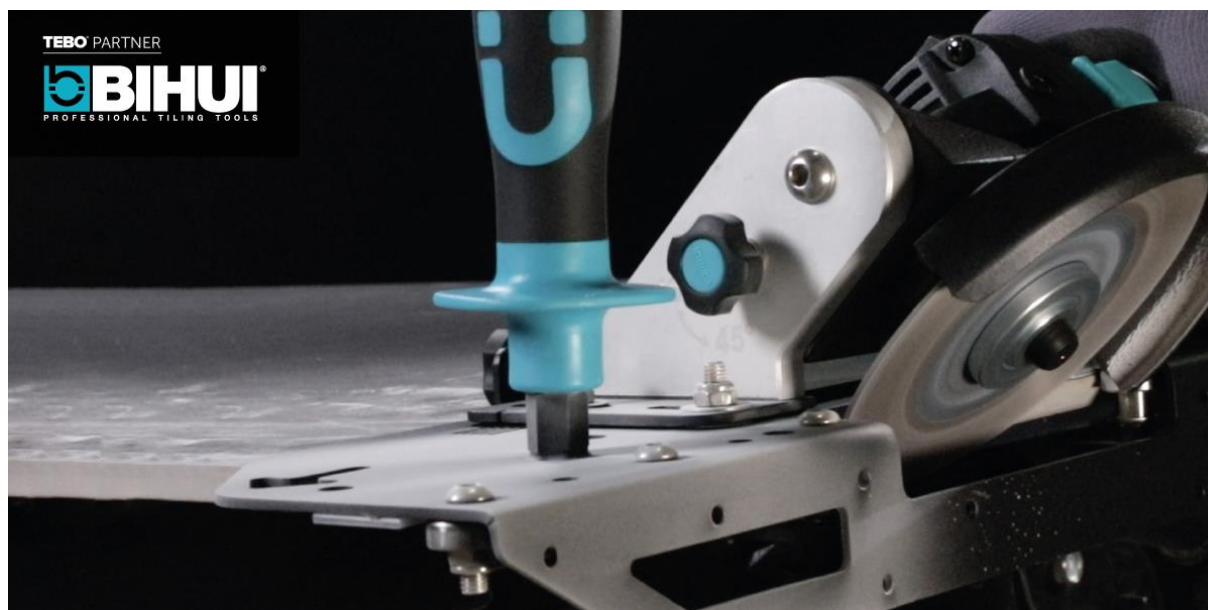

LANSERING!

APRIL 2023

KOMPLETT SYSTEM FÖR JOLLYKAPNING **KANTSKÄRARE BIHUI JOLLY LFMBF**

Att skapa gerade ytterhörn vid platsättning har blivit alltmer populärt som alternativ till kakellister. Med Bihuis Kantskärare Jolly LFMBF, som har ställbar vinkel 45-48°, görs torrkapning av kanter både effektivt och med precision. Den är utrustad med mjukstart, ställbart varvtal 3.000-11.000 RPM och den kompakta designen av rostfritt stål har Softgripgrepp, plastdetaljer för minskad friktion, anhåll med kullager och integrerat dammsugarfäste.

Levereras inklusive: praktisk förvaringsväska, Diamantklinga Bihui EDGE 125 mm, stödhandtag, spännenyckel, klingskydd, adapter till dammsug och 1 st set extra kol.