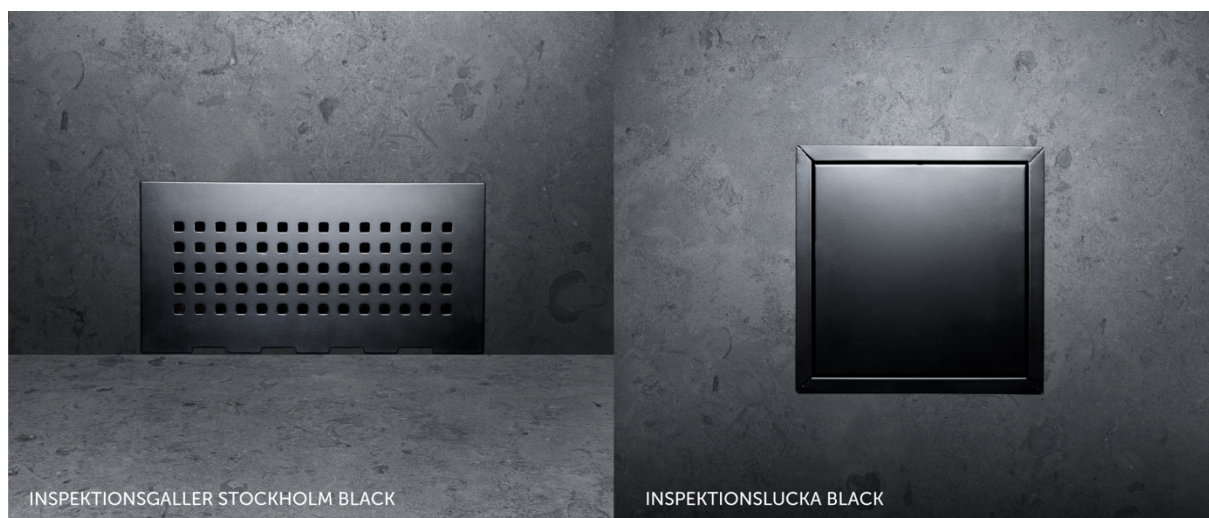

STILRENA SVARTA BADRUMSDETALJER

– För en modern och exklusiv känsla

Stilrena, kontrasterande svarta detaljer ger badrummet en modern och exklusiv känsla. Nu utökar vi serien BLACK med inspektionsgaller i mönster Stockholm samt svarta inspektionsluckor i två storlekar.

Inspektionsgaller Stockholm Black

Matt svart pulverlackerat inspektionsgaller av rostfritt stål. Består av ram, galler och magnetfästen. Fästena är justerbara 0 - 22 mm för att passa olika plattjocklekar.

Artnr: 201865

Rek. utpris: 545 kr ex moms

<https://www.tebo.se/inspektionsgaller-stockholm-black-150-x-300-mm-201865-sv/article>

Inspektionslucka Black

Matt svart pulverlackerad inspektionslucka. Består av ram, lucka och montageclips. Finns i två storlekar: 150x150 mm samt 200x200 mm.