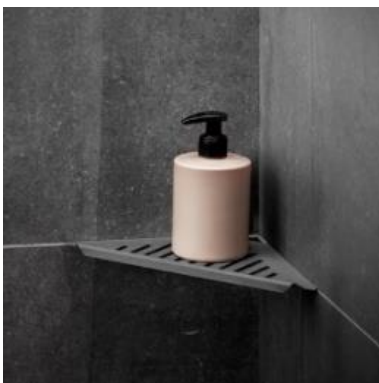

Badrumsdetaljer med naturlig STONE-finish

– Duschhylla hörn Mörk Granit, Granit och Sandsten

Natursten och granitkeramik som efterliknar natursten ger ett vackert och solitt intryck. Det har blivit en stark exklusiv trend i den skandinaviska inredningen och återfinns i stor utsträckning på väggar, golv och detaljer i både kök och badrum. Genom att kombinera med detaljer i samma färgskala och struktur skapas en harmoni.

Nytt i Tebo Details är stilrena duschhyllor med just STONE-finish. Precis som natursten har de liv och skiftningar och en matt texturerad yta som gör att de snyggt smälter samman med material som granit, kalksten, skiffer och sandsten.

Duschhylla hörn New York Mörk Granit/ Granit/ Mörk Granit

Artnr: 201435/ 201411/ 201425

Rek. utpris: 574,00 kr ex moms

<https://www.tebo.se/duschhylla-horn-new-york-mork-granit-201435-sv/article>

<https://www.tebo.se/duschhylla-horn-new-york-granit-201411-sv/article>