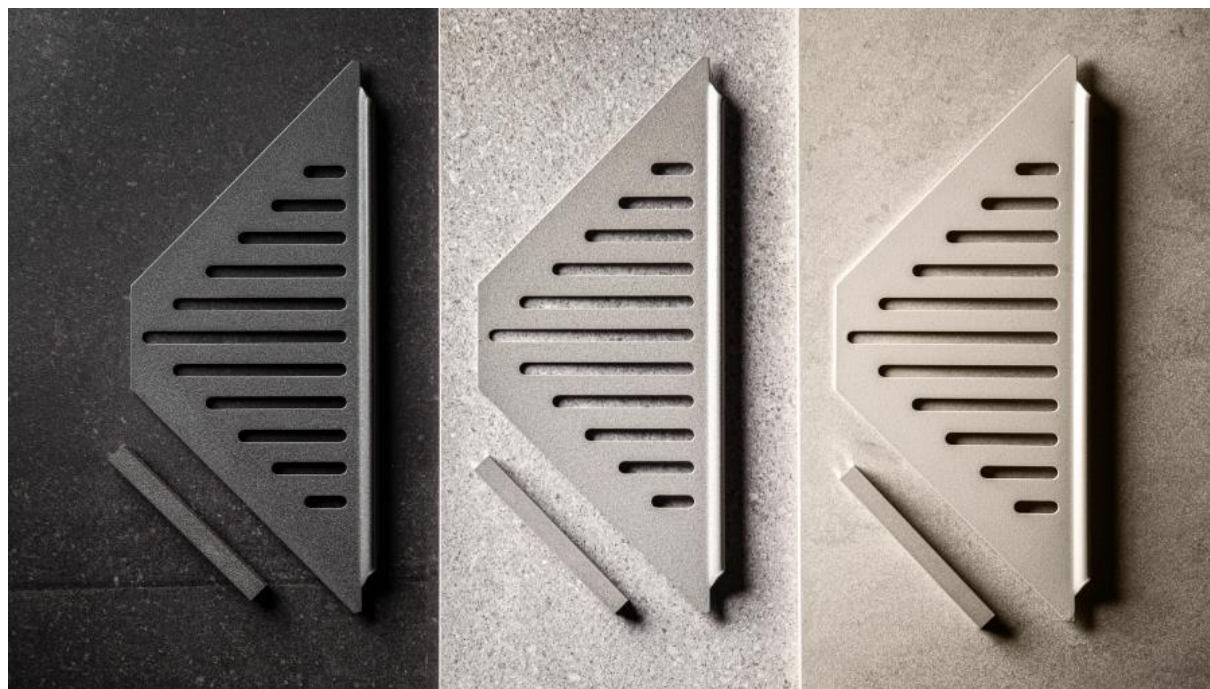

TIPS!

Matcha med profiler i serien STONE.

<https://www.tebo.se/detaljer-i-serien-stone/content>

PRESSBILDER OCH KONTAKT

Högupplösta bilder finns samlade i vår mediabank. (Kopiera in länken.)

<ftp://mediabank.tebo.se/Pressreleaser/20221020_duschhylla_horn_new_york_stone>

Användarnamn: media

Lösenord: media

Anslut till FTPn med ett FTP-program eller via utforskaren på PC.

[Lathund för inloggning i Mediabanken »](#)

För ytterligare frågor, information och bilder, vänligen kontakta: marknad@tebo.se

tebobyggtillbehör #tebobyggtillbehör

Tebo Byggtillbehör

teboprotech #teboprotech

Tebo Protech