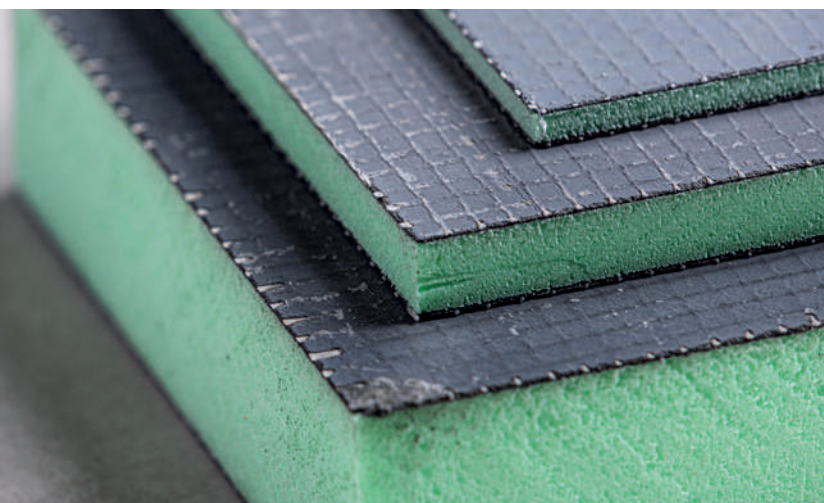

AQUAPRO

Plywoodskiva AquaPly spontad

Art.nr. PL202054

15x300x2400 mm
200 st/pall

AQUAPRO

**Lätta och starka
våtrumsskivor**

TEBO®
DETAILS

Duschhylla Tile In Air Sandsten
Art.nr. 201954
292x156x23 mm
Pulverlackerat rostfritt stål AISI 304