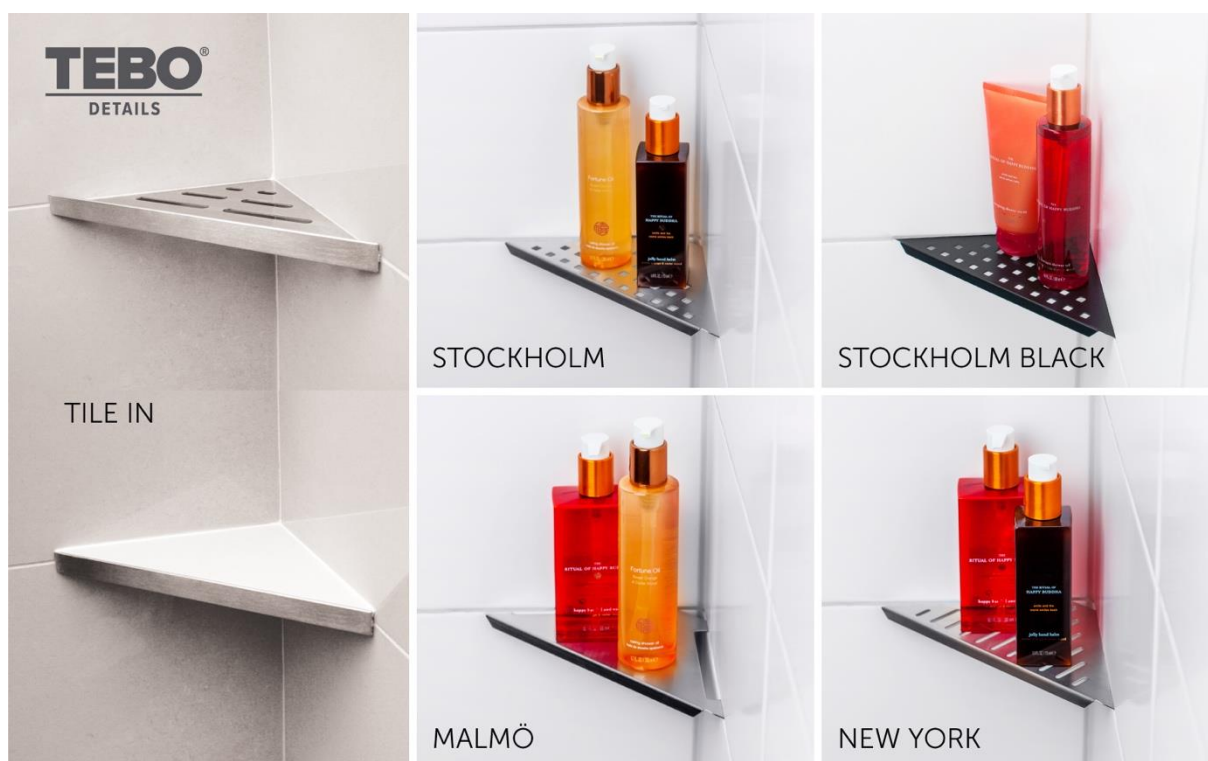

## Innovativ installation och stilren design

– Nya duschhyllor som ger badrummet ett lyft

**Duschhylla Tile-In** kan monteras med en platta i hyllan och bli ett med väggen. Kombinationen av stilren design och innovativ installation gör den till en exklusiv och praktisk detalj i badrummet.

Rek. utpris: 399 kr ex moms

Artnr: 201960

<https://www.tebo.se/duschhylla-horn-tile-in-201960-sv/article>

**Duschhylla hörn** monteras enkelt i fogen med silikon. Nu lanserar vi tre nya mönster: Malmö och Stockholm i borstad finish samt Stockholm Black i trendigt svart. Sedan tidigare finns även mönstret New York.