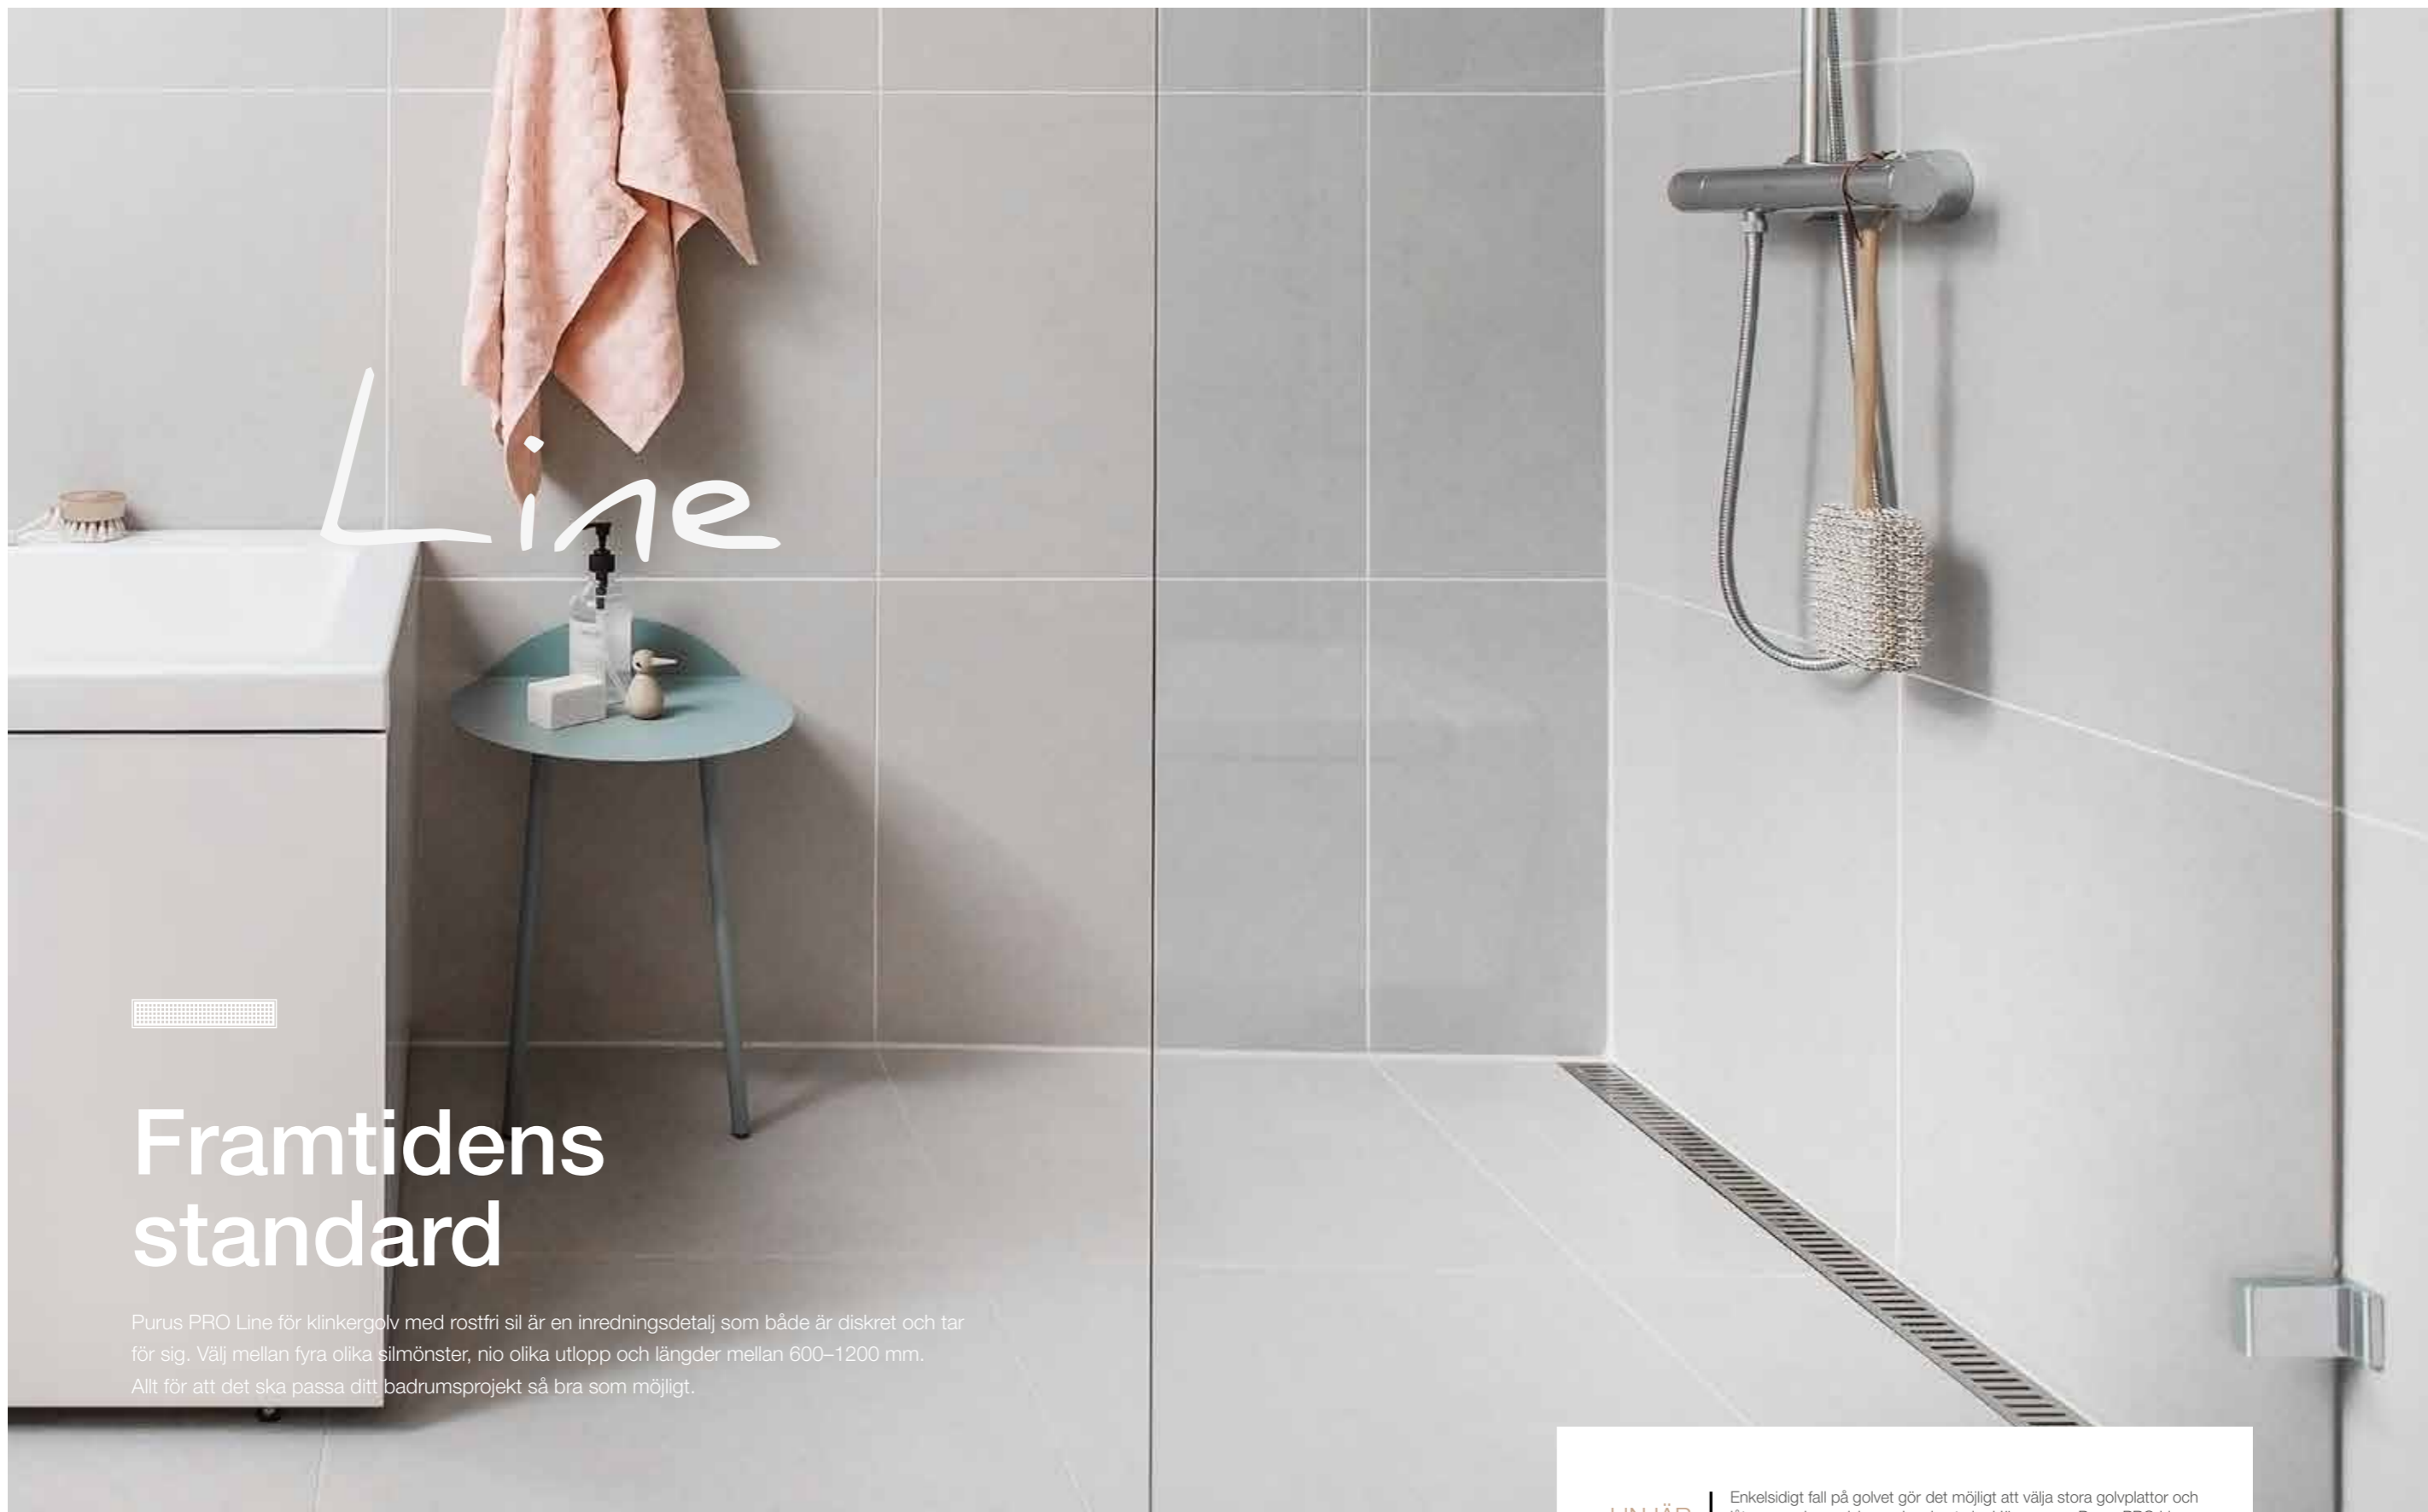

Line

Framtidens standard

Purus PRO Line för klinkergolv med rostfri sil är en inredningsdetalj som både är diskret och tar för sig. Välj mellan fyra olika silmönster, nio olika utlopp och längder mellan 600–1200 mm. Allt för att det ska passa ditt badrumsprojekt så bra som möjligt.

LINJÄR

Enkelsidigt fall på golvet gör det möjligt att välja stora golvplattor och låta en vacker golvbrunn breda ut sig. Här syns en Purus PRO Line med klassiskt rostfri finish på en 1200 mm lång sil i mönstret Rib.