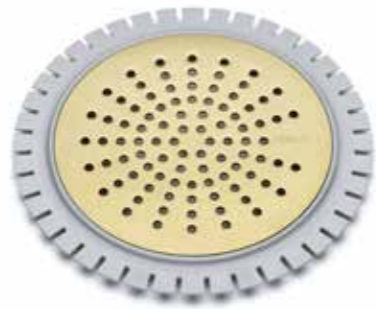

Basplattan möjliggör enkel montering ända in till hörn och vägg på ett självinstruerande sätt. Tiden för att mäta upp och beräkna rätt placering har därmed minskat avsevärt.

Du kan välja mellan antingen en rostfri sil, med något av våra fyra olika silmönster och färger, eller en premiumskena för montering av keramisk platta. Allt efter ditt önskemål.

## Framtidens standard

Purus PRO Line för klinkergolv med rostfri sil är en inredningsdetalj som både är diskret och tar för sig. Välj mellan fyra olika silmönster, nio olika utlopp och längder mellan 600–1200 mm. Allt för att det ska passa ditt badrumsprojekt så bra som möjligt.

## Helt nya möjligheter med Microcement

Efterfrågan på det fogfria materialet microcement har gradvis ökat, tack vare sitt industriella och levande uttryck. Sun är ny unik lösning med designsil speciellt anpassad för anslutning mellan golv i microcement och golvbrunn.

TRYGG

Microcementsilen Sun i 3 mm slitstarkt rostfritt stål tillsammans med en ram av limbar ABS är passar alla Purus golvbrunnar med sildimension Ø150 mm.

SUN

MED URTAG

SUN MÄSSING **PVD** PHYSICAL VAPOUR DEPOSITION