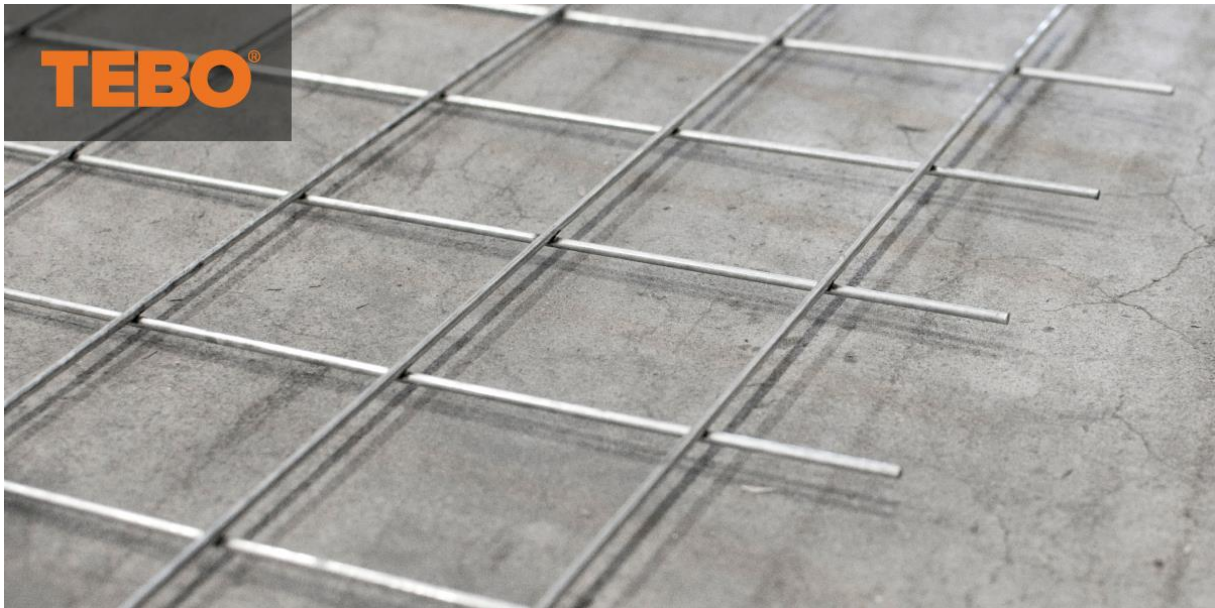

LANSERING!

NOVEMBER 2024

UTÖKAT SORTIMENT AV ARMERING **TVÅ NYA MODELLER**

Sortimentet av byggmaterial breddas och vi kan nu erbjuda tre olika modeller av armeringsnät för t.ex. flytspackling. Samtliga modeller är tillverkade av förzinkat stål med låg kolhalt (BS-443:1982) och har en genomsnittlig draghållfasthet på 50 kg/mm².

NYHET!

Armeringsnät 1200x2261x2,8 mm Öppen, 140 st/pall

<https://www.tebo.se/article/armeringsnat-10x10x2-8-mm-1200x2261-mm-140st-pall-890030>

NYHET!

Armeringsnät 770x1170x2,5 mm Stängd, 300 st/pall

<https://www.tebo.se/article/armeringsnat-70x70x2-5-stangd-300st-890025>

Armeringsnät 765x1165x2,5 mm Öppen, 300 st/pall

<https://www.tebo.se/article/armeringsnat-2-5-mm-008912>