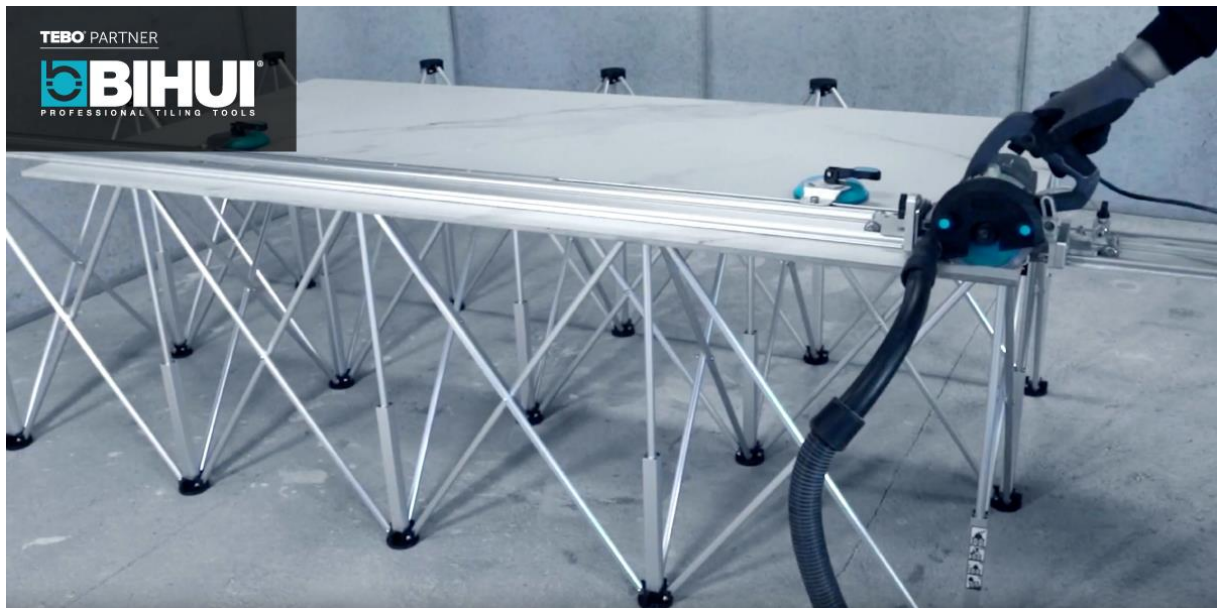

Diamantborr Granito MAX

Finns i storlekarna: 6, 8, 10, 20, 28, 35, 45, 50, 55, 60, 70 och 75 mm

<https://www.tebo.se/diamantborr-granito-max-6-mm-452006-sv/article>

Diamantborsats Granito MAX

Innehåller storlekarna: 20, 35, 50, 70 mm

<https://www.tebo.se/article/diamantborsats-granito-max-452001>

LANSERING!
JULI 2024

HOPFÄLLBART SMIDIGT ARBETSBORD **PERFEKT FÖR STORA PLATTOR**

Bihuis hopfällbara arbetsbord är tillverkat av lätt aluminium och väger endast 14,5 kg. Den smarta konstruktionen gör att det enkelt fälls ut och fullt utdragen ger den en arbetsyta på 221x113 cm. Perfekt för både stora plattor och olika byggsivor. När arbetet är klart fälls det lika enkelt ihop och läggs i den medföljande väskan för enkel transport och förvaring.

Det är en extremt stark plattlyft som klarar lyft upp till 170 kg horisontellt och på många olika typer material som t.ex. kakel, klinker, granitkeramik, natursten, marksten och glas. Den levereras med två olika gummipackningar. En för släta material och en för mer strukturerade eller porösa material.