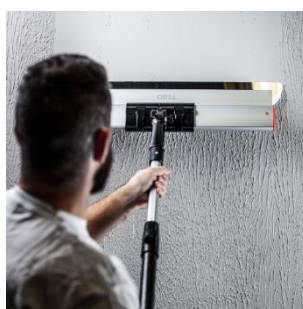

Trådbygel 100/ 180/ 230 mm och hörn

<https://www.tebo.se/tradbygel-180-mm-881030/article>

TIPS!

ErgoFlex – en serie bredspacklar för proffsen, utvecklad för optimal bredspackling av väggar och tak med perfekta släta resultat.

<https://www.tebo.se/ergoflex/news>