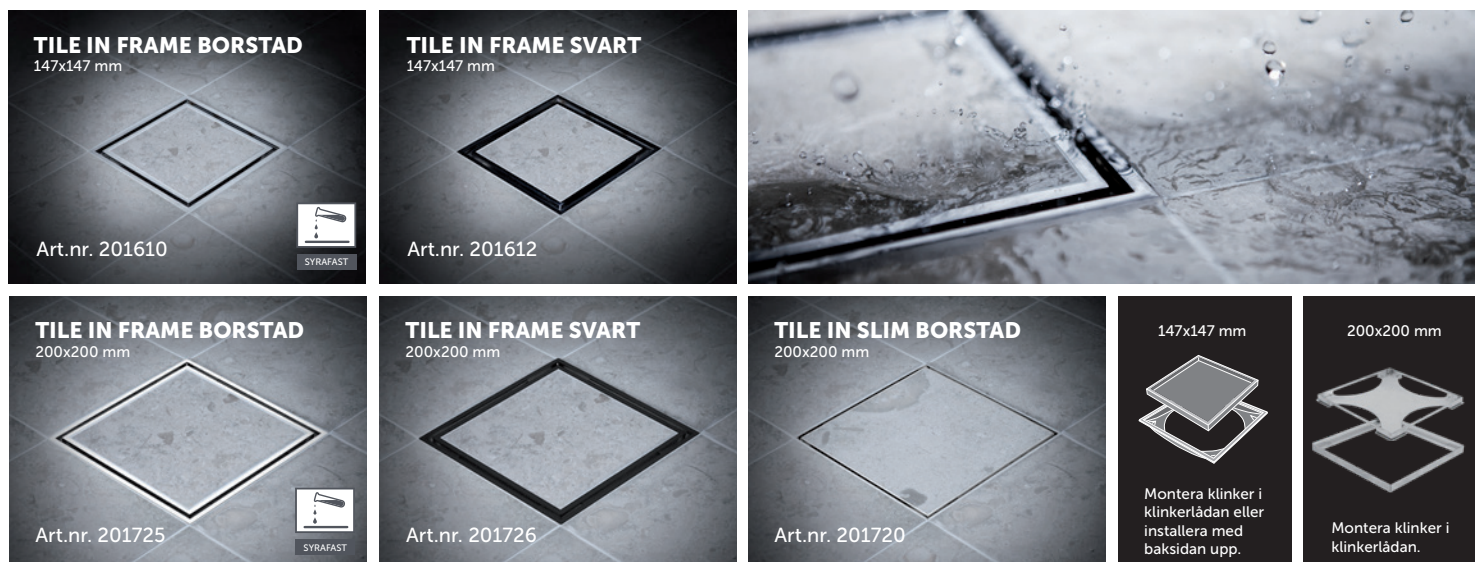

Golvbrunnssil LUX 200x200 mm med olika finish och design.

Golvbrunnssil Tile In Monteras med keramik i klinkerlådan.

Duschylla Hörn/Prisma/Wing Fästs i fogen med silikon.

Duschylla Tile In Air Monteras med keramik i duschyllan.