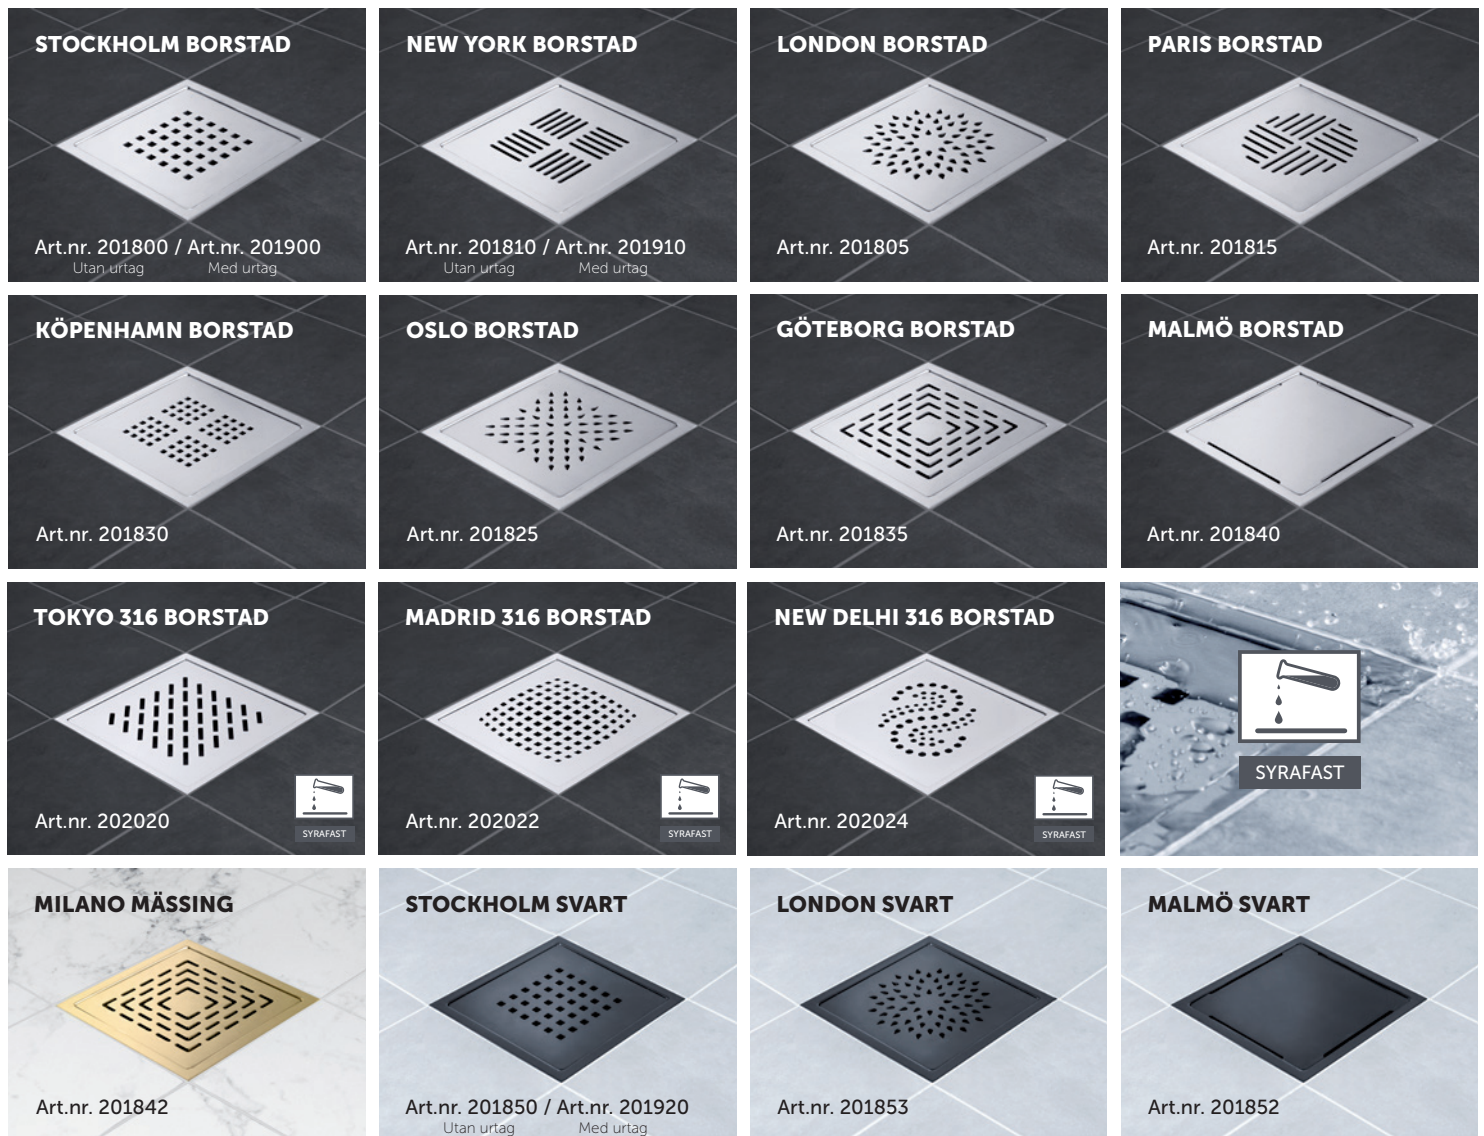

Golvbrunnssil LUX 200x200 mm med olika finish och design.

Golvbrunnssil Tile In Monteras med keramik i klinkerlådan.

Duschylla Hörn/Prisma/Wing Fästs i fogen med silikon.

Duschylla Tile In Air Monteras med keramik i duschyllan.