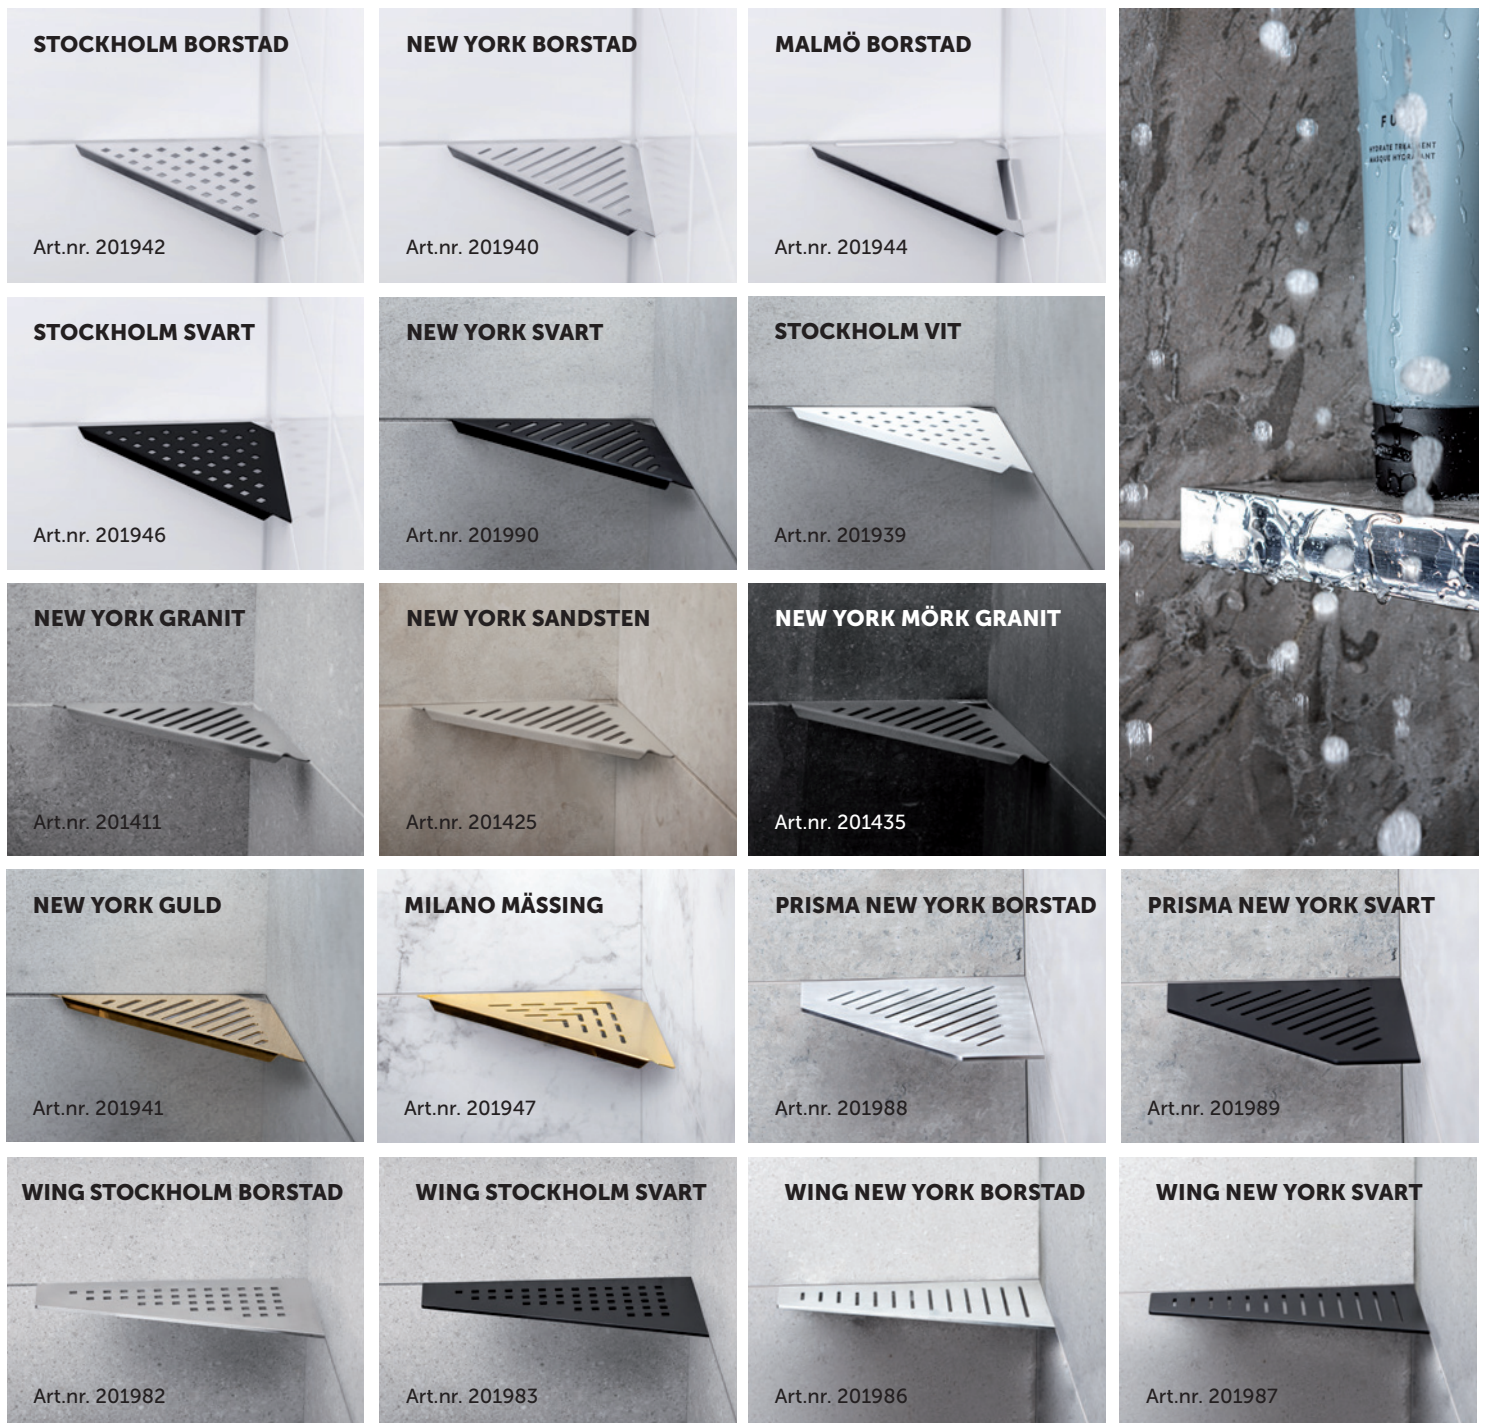

Golvbrunnssil LUX 200x200 mm med olika finish och design.

Golvbrunnssil Tile In Monteras med keramik i klinkerlådan.

Duschylla Hörn/Prisma/Wing Fästs i fogen med silikon.

Duschylla Tile In Air Monteras med keramik i duschyllan.