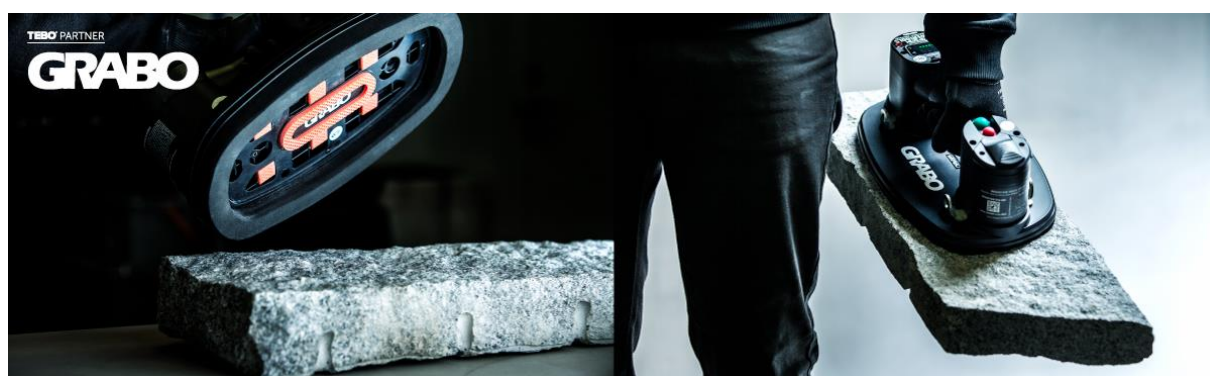

Ny gummipackning möjliggör nya lyft

– Grabo RockSeal och SlenderSeal

Med extrem lyftkraft och avancerad teknik har Grabos produkter revolutionerat arbetet för hantverkare och de håller verkligen sitt löfte "Heavy Lifting - Made Easy".

Tillsammans med Grabo lanserar vi nu två specialdesignade gummipackningar som skapar en mångsidighet och möjliggör lyft av allt från kakel och glas till tung grov sten.

Flytta tunga grova stenar med enkelhet

Med en tjockare design gör [Grabo RockSeal](#) att plattlyften kan få ytvidhäftning på extremt grova stenytter med så mycket som upp till 10 mm ytprofil.

För vidhäftning på smala ytor

För de ytor som en standard Grabo Seal är för bred för finns nu [Grabo SlenderSeal](#). Den är speciellt designad för att skapa ett vakuum på längre och smalare ytor som t.ex. långa plattor, brädor, rör och tillskurna bänkskivor.