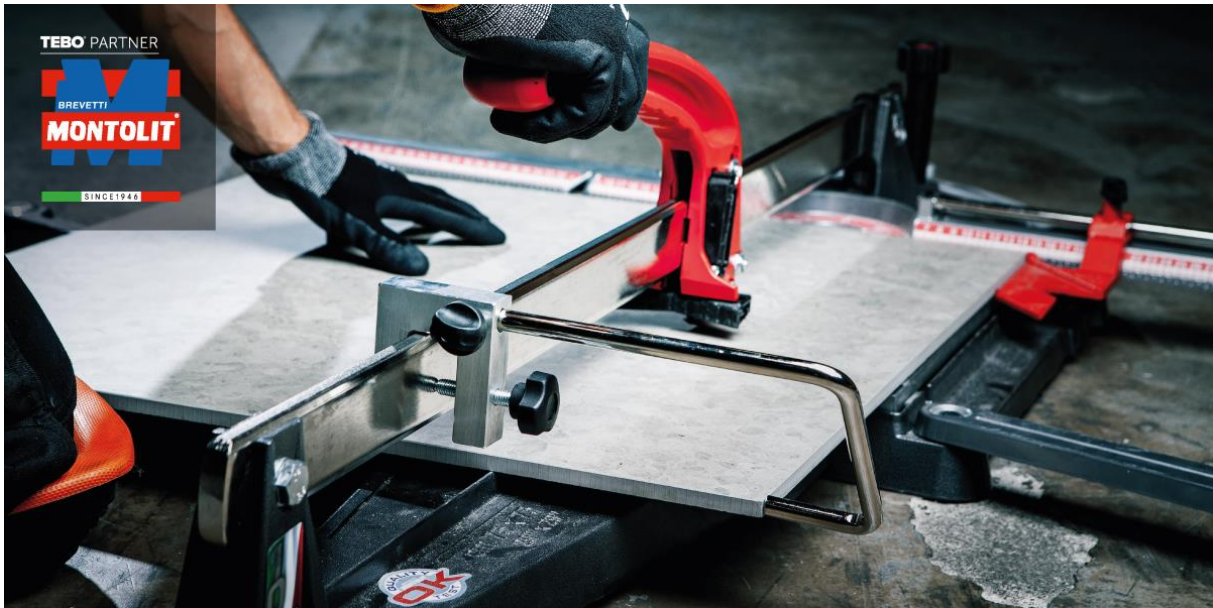

LANSERING!

SEPTEMBER 2022

SMARTA TILLBEHÖR TILL MONTOLITS KAKELSKÄRARE **ANNHÅLL OCH KAKELKNÄCKARE**

Många gånger är det de små enkla tillbehören eller verktygen som förbättrar arbetet. Och med det sagt lanserar vi två smarta tillbehör till Montolits kakelskärare som båda ser till att förbättra arbetet och resultatet vid kapning.

Anhåll Montolit Baseboard

Med Montolits tillbehör Anhåll Baseboard hålls plattan på plats vid kapning.
<https://www.tebo.se/anhall-montolit-baseboard-312002/article>

Kakelknäckare Montolit Piedone

Montolits tillbehör Kakelknäckare Piedone fördelar ut trycket och är framtagen för stora plattor upp till 155 cm och tjocka plattor upp till 2 cm.
<https://www.tebo.se/kakelknackare-montolit-piedone-312001/article>

TIPS!

Kolla även in Montolits nya kakelskärare Masterpiuma – serie Power 5
<https://www.tebo.se/montolit-p5-en-kraftfull-serie-kakelskarare/news>