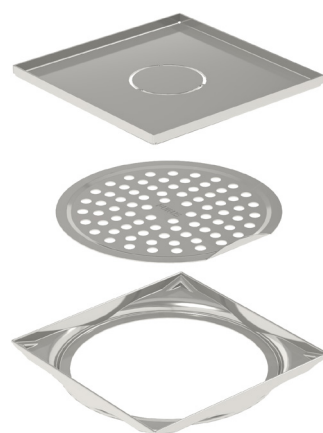

PURUS SQUARE 150 TILE INSERT SS

# Smidig installation. Säker användning.

Purus Square ligger i topp både vad gäller funktion och design. Med en smidig installation och en beprövad, säker konstruktion är den ett bra val när det är dags för en ny golvbrunn eller renovering av befintlig. Att den även lyfter utseendet på vilket badrum som helst gör ju inte saken sämre.

- De låga kanterna gör ramen mindre synlig
- Formatet (150 x 150 mm) passar alla Purus brunnar med Ø150 mm
- Tillverkad helt i rostfritt stål
- Inte svårare att lägga än en klinkerram – men så mycket snyggare
- Klinkerlådan är förbered för anslutning av badkar etc med Ø40 mm rör
- Dräneringshål i klinkerlådans hörn