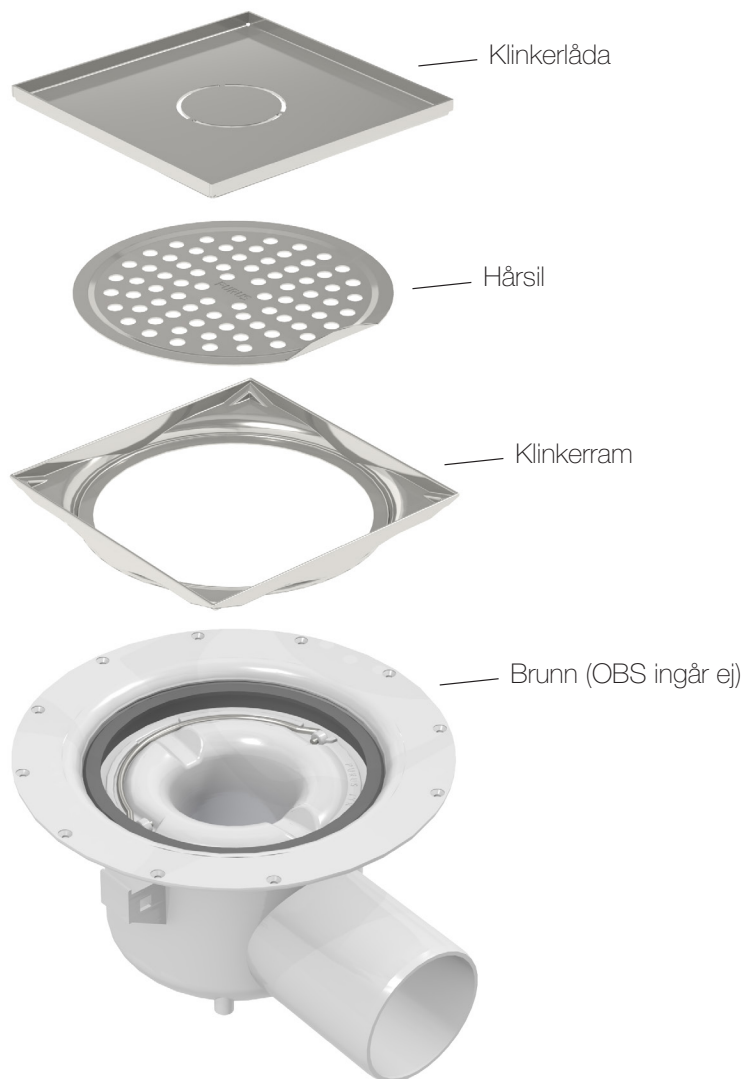

Purus Square - delar