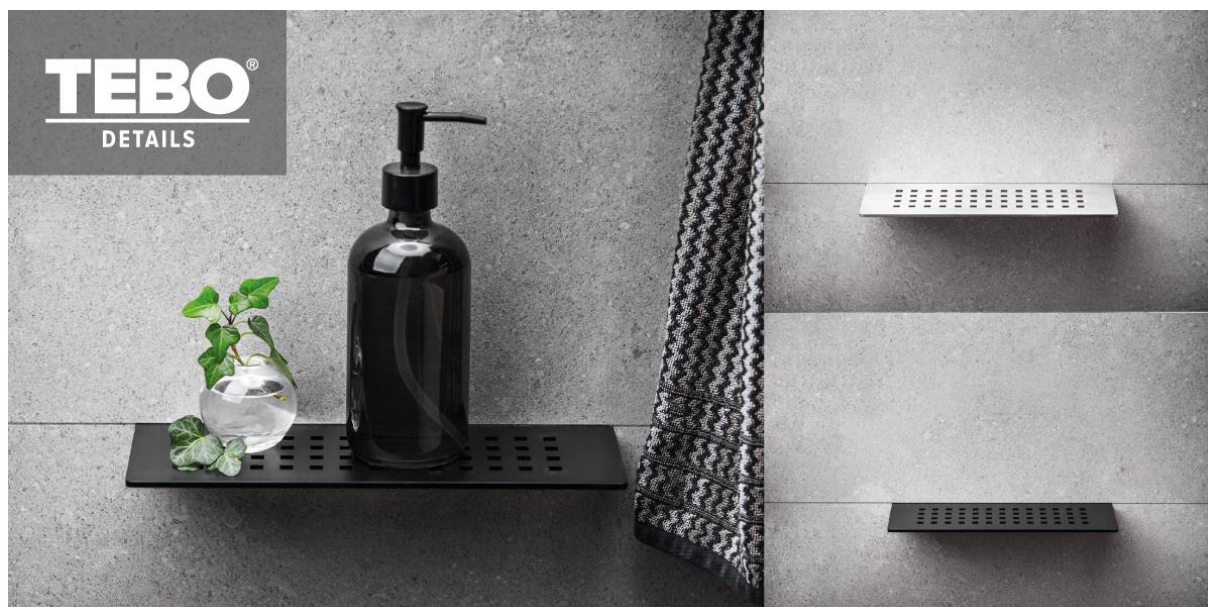

Duschhylla Edge – design som sticker ut

– Finns i borstat stål och svart

Med full frihet kan duschhyllorna i Tebo Details nya raka serie Edge placeras precis där behov finns för förvaring och hyllans kant monteras bakom plattan i samband med plattsättning. Edge har en design som sticker ut och gör den till en stilren minimalistisk detalj på väggen. Välj mellan klassiskt rostfritt stål eller mattsvart för en industriell touch.

Duschhylla Edge Stockholm Brushed

Art.nr: 201980

Rek. utpris: 642,00 kr ex moms

<https://www.tebo.se/duschhylla-edge-sthlm-borstad-aisi-304-201980/article>

Duschhylla Edge Stockholm Black

Art.nr: 201981

Rek. utpris: 656,00 kr ex moms