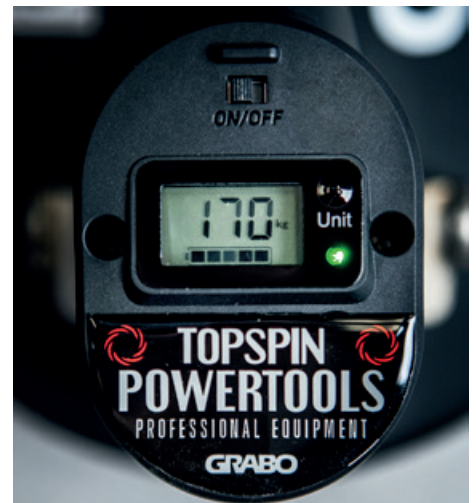

Batteridreven Plattlyft Pro

Art.nr. 881406

Lyftkraft: 120/170 kg, vertikalt/horizontellt

Automatisk tryckövervakning. Vid tryckförlust startar pumpen automatiskt.

GRABO

VAKUUMMANOMETER!

Batteridreven Plattlyft Plus