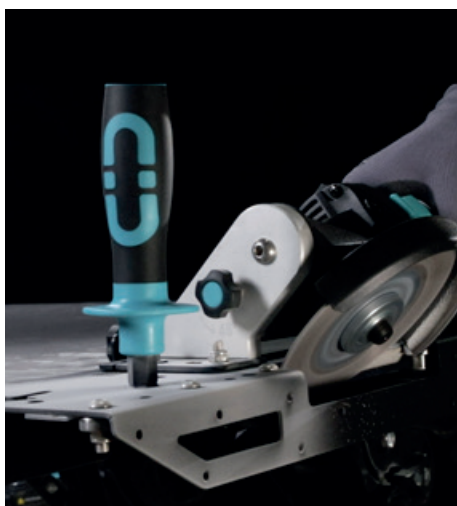

BIHUI

Betongslip CG1900

Art.nr. 770110
Slipyta Ø 180 mm
0-3.000 rpm

**Ergonomisk
och effektiv
betongslipning**

BIHUI

Stativ Betongslip CG1900

Art.nr. 770112
Höjd: 1-1,2 m
Till Betongslip CG1900

BIHUI

Diamantslpskål Dual

Art.nr. 770111
Ø 180 mm
För torrslipning av betong

BIHUI

Vinkelslip AG1200

Art.nr. 770018
M14-fäste
6 steg, 3.000-11.000 rpm

BIHUI

Plattvibratur LFTBA

Art.nr. 770100
För optimal vidhäftning
6 steg, 0-10.000 rpm

Tydlig digital display

BIHUI

Kantskärare Jolly LFMBF

Art.nr. 770125
Justerbar jollykapning 45-48°
6 steg, 3.000-11.000 rpm

BIHUI

Diamantklinga EDGE

Art.nr. 770067
Ø 125 mm
Kapning, slipning, avrundning