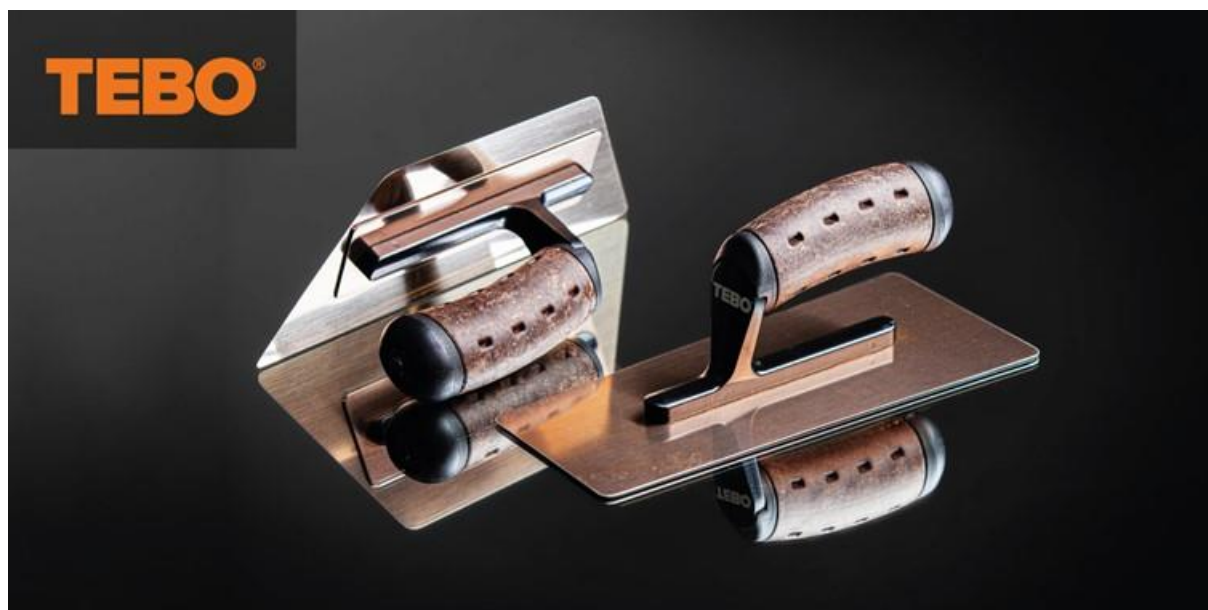

I FOKUS!

NOVEMBER/DECEMBER 2023

HÖGKVALITATIVA PUTSVERKTYG FÖR PROFFS **TEBO PREMIUM LEATHER EDITION**

Spacklade ytor av material som microcement och designspackel som ger en stilren snygg betonglook är en trend och ett hantverk som växer sig allt starkare. Förutom kunskap är det ett arbete som kräver särskilda verktyg för att stegvis bearbeta ytor som golv, väggar och bänkskivor till önskad finish.

I serien Tebo Premium Leather Edition finns ett antal högkvalitativa verktyg utvecklade för just proffsbearbetning av olika typer av puts, även kallat Venetian plastering.

Det halkfria läderhandtag ger ett bra grepp och absorberar fukt från handen som sedan avdunstar efter arbetet. Med tiden kommer handtaget naturligt formas efter handen. Den lätta aluminiumskenan är pulverlackerad och bladen av härdat rostfritt stål är guldpolerade och har både rundade hörn och avfasade kanter. Bladen har även olika flexibilitet vilket möjliggör stegvis bearbetning av ytan.

SE HELA SERIEN!

<https://www.tebo.se/ny-serie-putsverktyg-for-proffs/news>