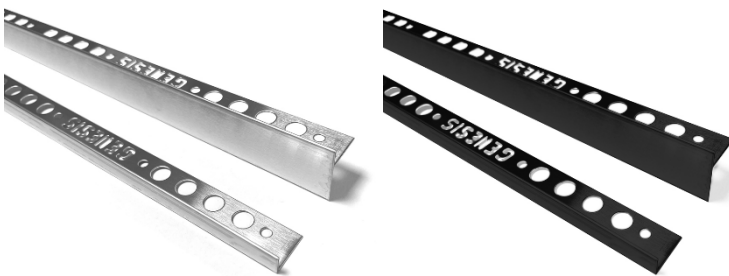

Stilrent avslut mot väggnära golvbrunnar – med fallister från genesis

Med en fallist skapas ett stilrent avslut och övergång i ett duschutrymme med golvfall mot en väggnära golvbrunn.

Genesis fallister är tillverkade av rostfritt stål typ AISI 304 och finns både med borstad och svart finish. Listerna har ett kantfall på 2% och finns för både höger- och vänstermontering.

Art.nr.	Benämning	Rek. utpris exl. Moms
KBSL102.102	Fallist KBSL rostfri borstad vänster	502,00 kr
KBSR102.102	Fallist KBSR rostfri borstad höger	502,00 kr
KBSL102.117	Fallist KBSL rostfri matt svart vänster	502,00 kr
KBSR102.117	Fallist KBSR rostfri matt svart höger	502,00 kr