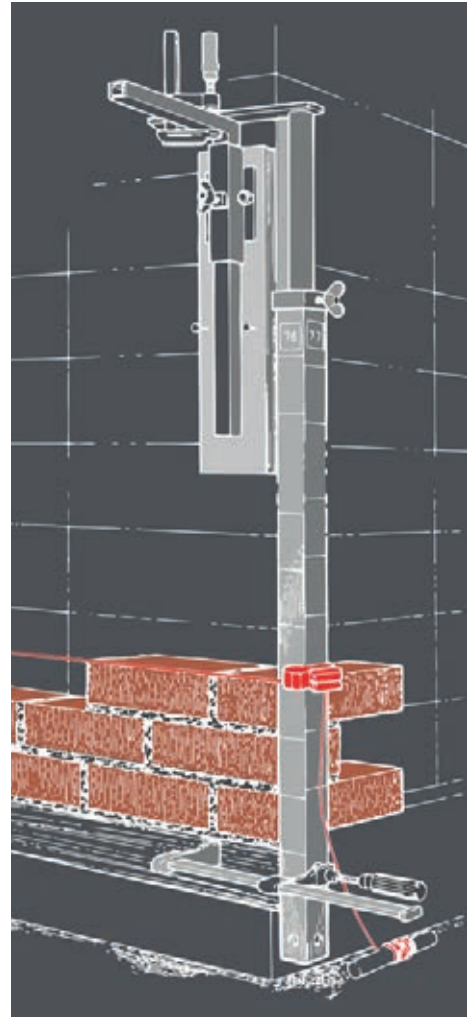

TEBO
VIKING

Murarkäpp

66-69 mm | Art.nr. 960034
69-72 mm | Art.nr. 400018
73-76 mm | Art.nr. 400203
75-78 mm | Art.nr. 400204
77-80 mm | Art.nr. 400205
83-86 mm | Art.nr. 400013
86-89 mm | Art.nr. 400015
88-91 mm | Art.nr. 400016
95-98 mm | Art.nr. 400017
99-102 mm | Art.nr. 400206

TEBO
VIKING

Murargalge

Art.nr. 400208
Mått: 300x500 mm

TEBO
VIKING

Murarkloss

Art.nr. 400201
2 st/frp
Inkl. trådvattenpass

TEBO
VIKING

Murarkrycka

Art.nr. 400210
Längd: 1500-2800 mm
Justerbar

TEBO
VIKING

Murarsnöre Fluorescerande

Gul | Art.nr. 009116
Rosa | Art.nr. 009117
120 m | Tjocklek: 1,4 mm

TEBO
VIKING

Murarsnöre Orange

Art.nr. 009119
160 m
Tjocklek: 1 mm

TEBO
VIKING

Murarsnöre Vit

Art.nr. 234800
200 m
Tjocklek: 1,4 mm