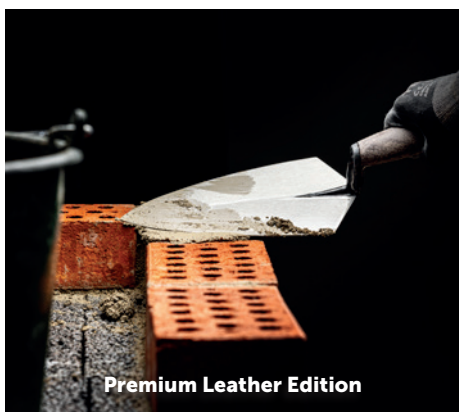

#1
2024

TEBO® | FOKUS

**Perfekta släta
resultat vid
bredspackling**

Premium Leather Edition

Akustikpaneler för våtrum

Effektiva sågblad till multiverktyg

PRODUKTER SOM FÖRENKLAR OCH FÖRBÄTTRAR MODERNT BYGGANDE