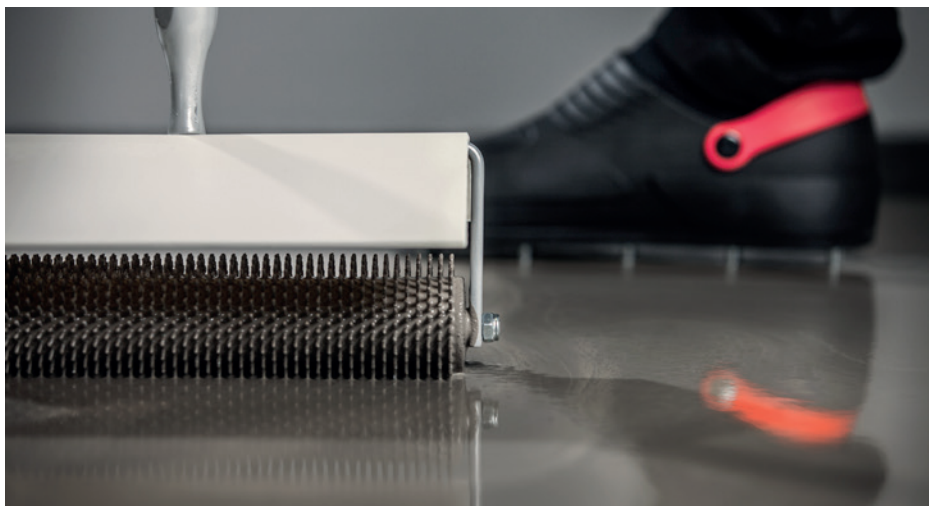

TEBO®

Pigroller

250 mm, 11 mm pigg | Art.nr. 400302
250 mm, 31 mm pigg | Art.nr. 856080
500 mm, 11 mm pigg | Art.nr. 400303
500 mm, 31 mm pigg | Art.nr. 856081
750 mm, 31 mm pigg | Art.nr. 856082

TEBO®

Spikskor

Art.nr. 125008
Plast med spännremmar
13 st spikar

NIVILLI

Spikskor Nivilli

Strl 39-45 | Art.nr. 125015
Strl 42-46 | Art.nr. 125016
Gummi, 10 st utbytbara spikar

TEBO®

Nivåmarkör EPS

Art.nr. 881240
200 mm, graderad
200 st

TEBO®

Sågblad BLADES SL05

1 st/frp | Art.nr. 541850
3 st/frp | Art.nr. 541851
10 st/frp | Art.nr. 541852
HCS-blad, Fäste: Starlock

TEBO®

BLADES

TEBO®

Sågblad BLADES SL10

1 st/frp | Art.nr. 541853
3 st/frp | Art.nr. 541854
10 st/frp | Art.nr. 541855
BIM-blad, Fäste: Starlock

TEBO®

Sågblad BLADES DW06

3 st/frp | Art.nr. 541856
10 st/frp | Art.nr. 541857
HCS-blad, Fäste: DW

TEBO®

Sågblad BLADES DW11

3 st/frp | Art.nr. 541858
10 st/frp | Art.nr. 541859
BIM-blad, Fäste: DW