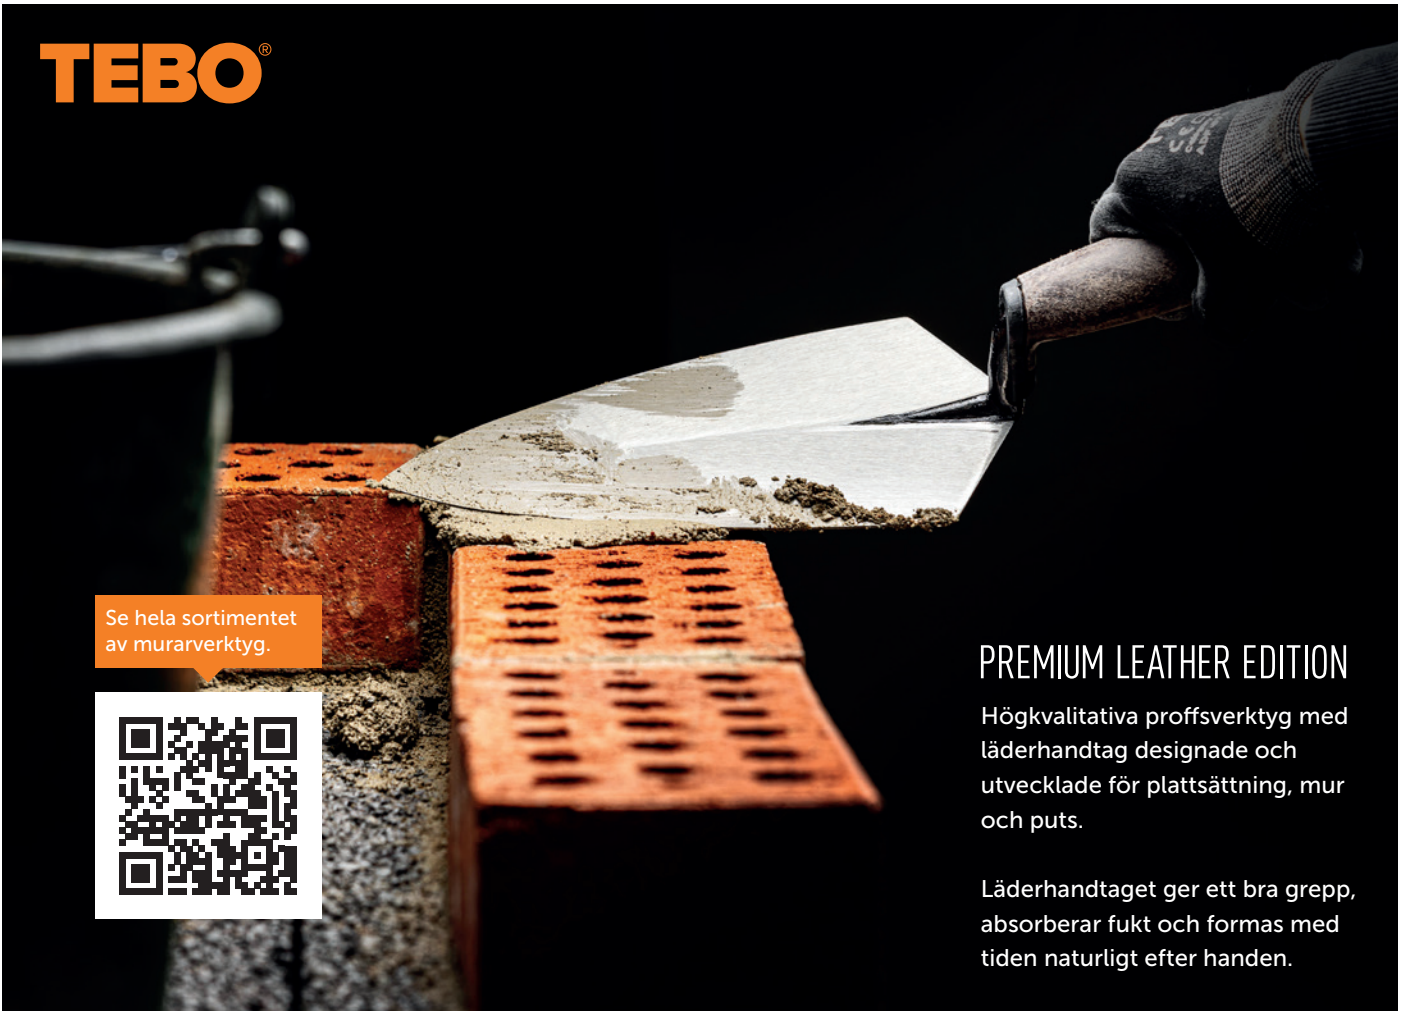

TEBO

Se hela sortimentet
av murarverktyg.

PREMIUM LEATHER EDITION

Högkvalitativa proffsverktyg med läderhandtag designade och utvecklade för plattsättning, mur och puts.

Läderhandtaget ger ett bra grepp, absorberar fukt och formas med tiden naturligt efter handen.