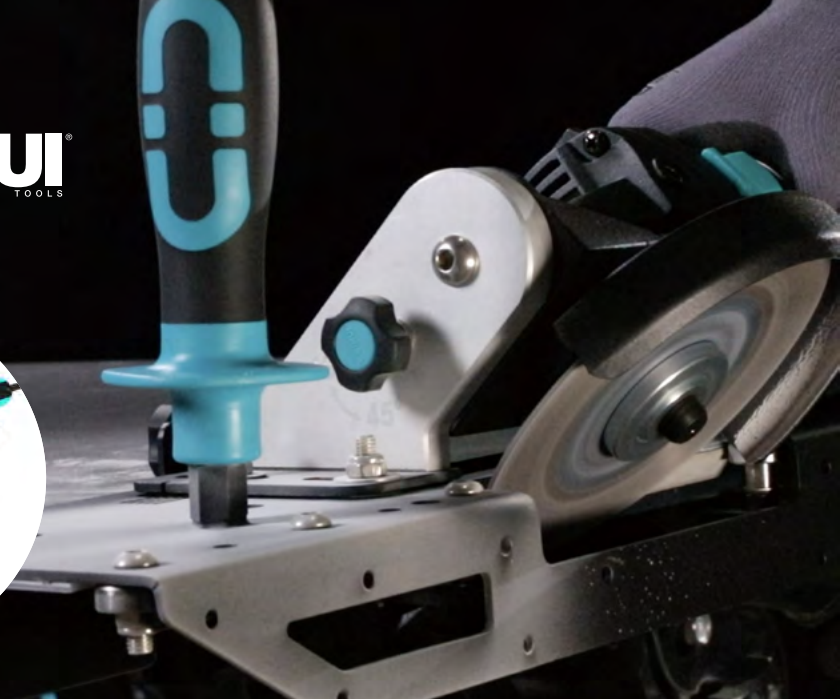

Diamantklingor

med unika segment och egenskaper