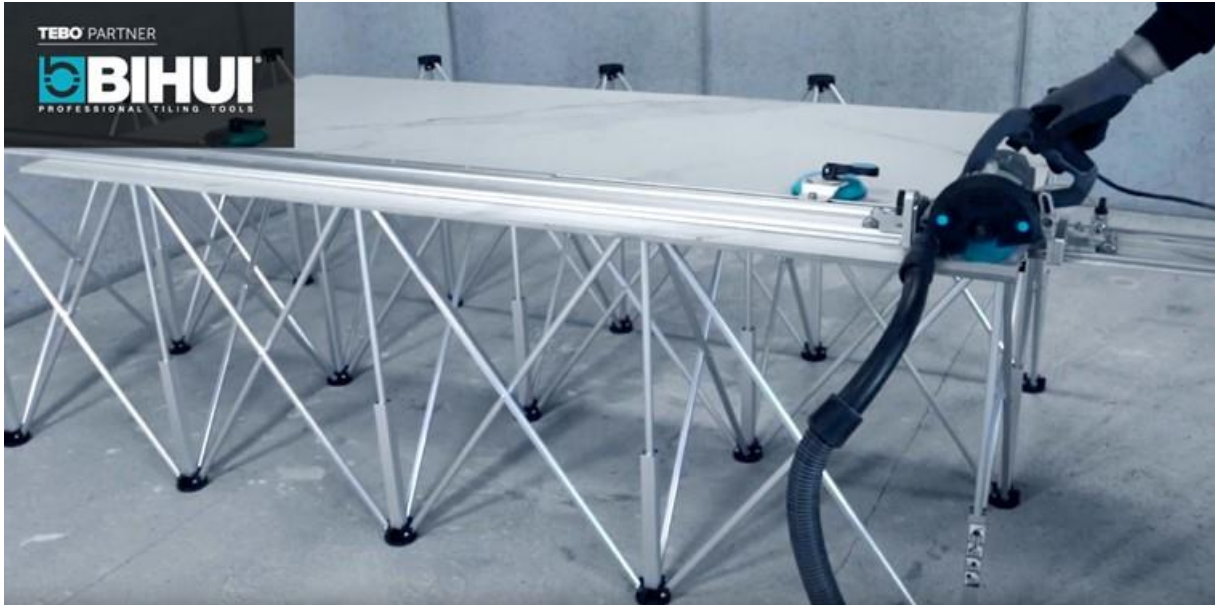

Hopfällbart smidigt arbetsbord

– Perfekt för stora plattor och byggskivor

Bihuis hopfällbara arbetsbord LFFT är tillverkat av lätt aluminium och väger endast 14,5 kg. Den smarta konstruktionen gör att det enkelt fälls ut och fullt utdragen ger den en arbetsyta på 221x113 cm. Perfekt för stora plattor eller byggskivor. När arbetet är klart fälls det lika enkelt ihop och det medföljer en praktisk väska för enkel transport och förvaring.

Arbetsstorlek:	221 x 113 x 73 cm (L x B x H)
Mått hopfällt:	19,5 x 32,5 x 89 cm (L x B x H)
Belastningskapacitet:	300 kg
Vikt:	14,5 kg

Arbetsbord hopfällbart Bihui LFFT

Artikelnr: 770105

Rek. utpris exkl. moms: 3 180,00 kr