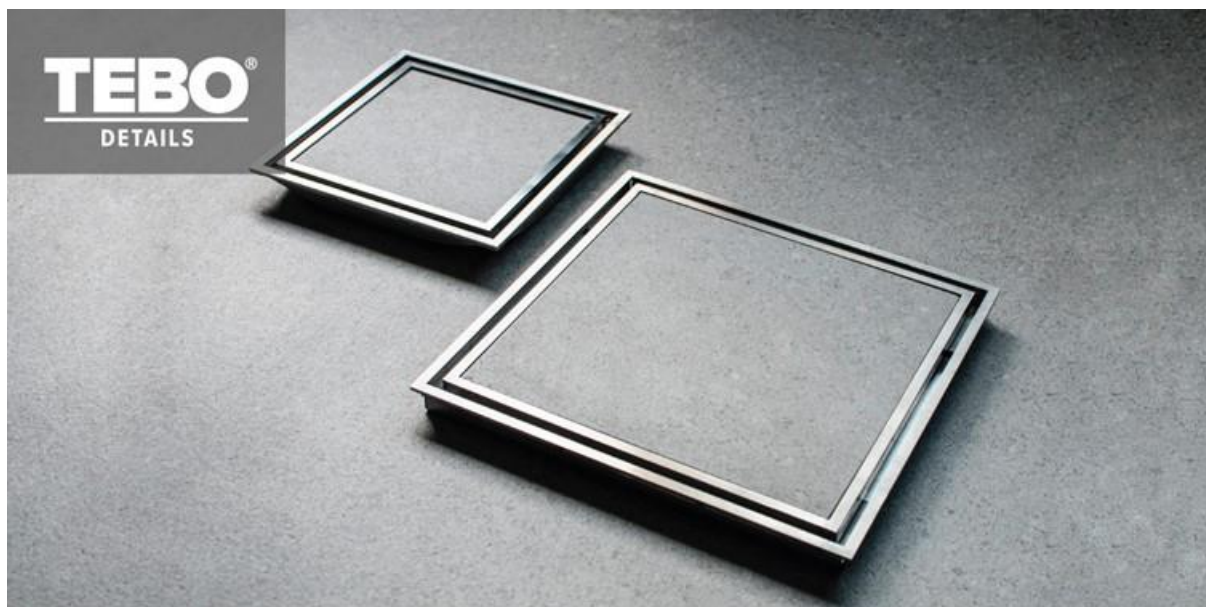

Stilren Tile In-serie breddas

– Ny golvbrunnssil i storlek 200x200 mm

Kombinationen av stilren nordisk design och innovativ installation har gjort produkterna i serien Tile In till exklusiva praktiska detaljer i badrummet.

Nu breddar vi Tile In-serien med Golvbrunnssil Tile In Frame i en större storlek – 200x200 mm. Likt tidigare finns även denna i både borstad och svart finish.

Golvbrunnssil Tile In Frame 200 Brushed (syrafast)