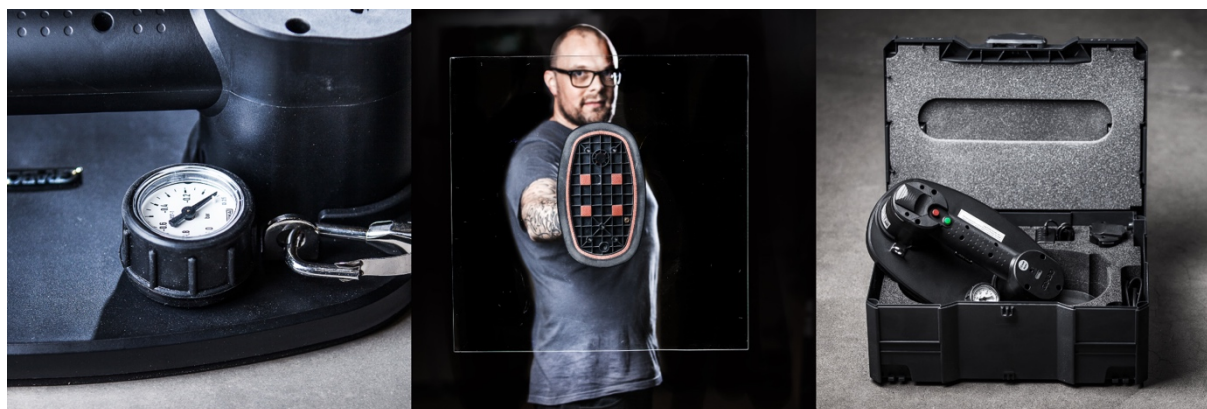

## Revolutionerande världsnyhet med extrem lyftkraft – Batteridrivna Plattlyft Grabo Plus

Grabo tar utvecklingen av plattlyftar till en helt ny nivå. Kombinationen av avancerad teknik och en patenterad konstruktion ger den batteridrivna plattlyften Grabo Plus unika egenskaper. Grabo Plus lyfter upp till 170 kg horisontellt och 120 kg vertikalt och klarar många olika typer av material, såsom kakel, klinker, granitkeramik, natursten, marksten och glas.

Grabo Plus har visuell undertrycksövervakning via vakuummanometer och trycket pumpas snabbt upp med en enkel knapptryckning. Den patenterade gummipackningen sluter tätt även mot strukturerade, porösa och ojämna material, och håller kvar sugkraften vid batteribyte. Grabo Plus levereras i en Systainer® T-Loc II med två laddningsbara batterier, laddare, bärrem och extra gummipackning.

### Plattlyft Grabo Plus

- Mått: 297 x 181 x 155 mm
- Effekt: 16 W
- Vikt inkl. batteri: 1,5 kg
- Batteritid: 1,5 h
- Uppladdningstid: 2 h

Artnr: 881400

Rek. utpris: 3 750 kr ex moms

<https://www.tebo.se/batteridrivnen-plattlyft-grabo-plus-881400-sv/article>