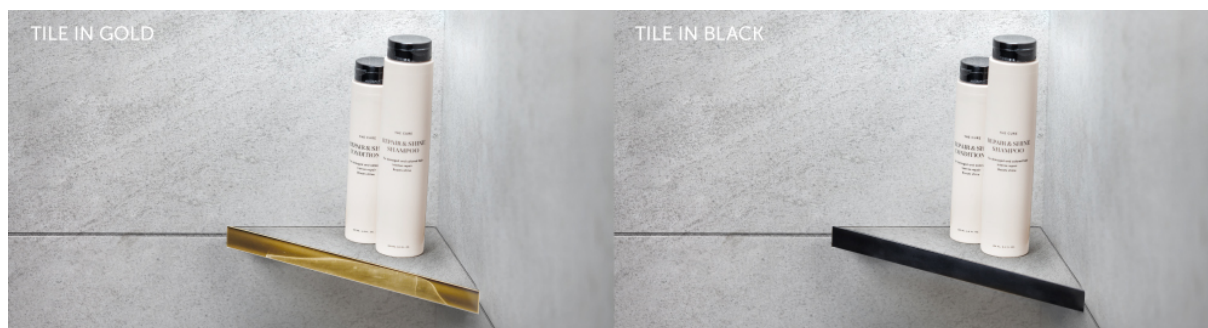

## Ge badrummet ny karaktär

– Med stilrena nyheter från Tebo Details

Valet av detaljer är ofta det som skapar den slutliga känslan i badrummet och kraven på design, funktion och kvalitet är höga. Nu utökar vi Tebo Details med flera trendsäkra badrumsdetaljer i lyxigt blank guld, klassisk matt vitt och matt svart för en industriell touch.

### ELEGANT & PRAKTISK DUSCHHYLLA – NU ÄVEN I GULD & VITT

Duschhylla Hörn monteras utan att det behövs borrar, och tätskiktet behålls intakt. Hyllan fästs i fogen med silikon och blir en elegant och praktisk detalj i badrummet.

## DUSCHHYLLA SOM BLIR ETT MED VÄGGEN – NU ÄVEN I GULD OCH SVART

Kombinationen av stilren, nordisk design och innovativ installation gör Duschhylla Tile In till en exklusiv och praktisk detalj i badrummet. Hyllan fästs bakom plattan vid plattsättning, och med keramik monterad i hyllan blir den ett med väggen.