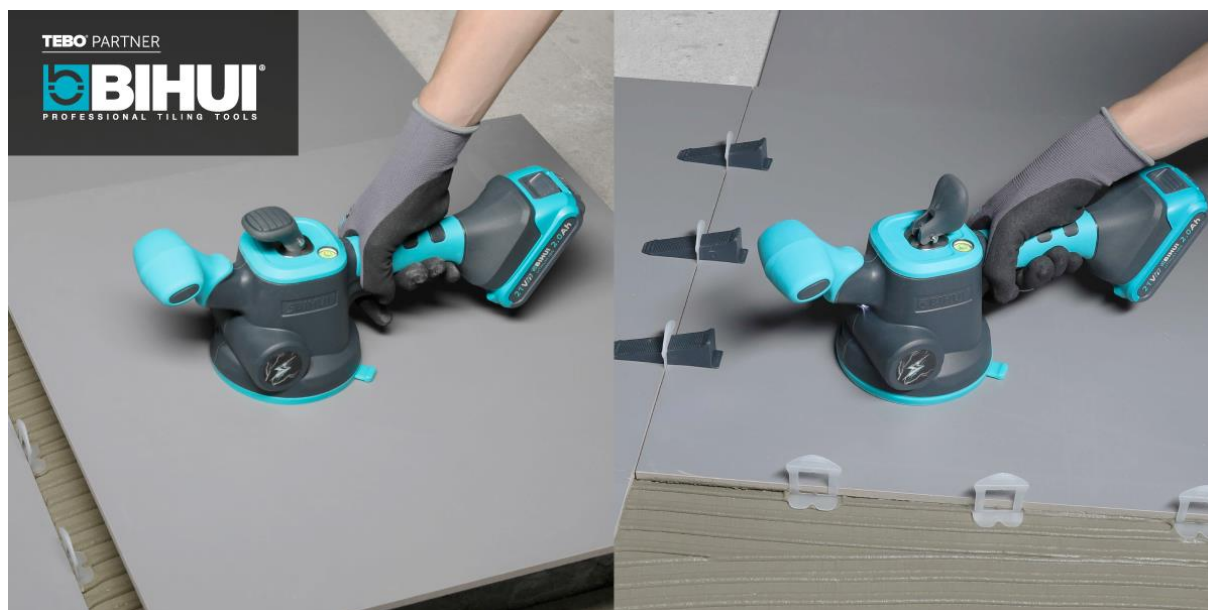

LANSERING!

JANUARI 2025

NY PLATTVIBRATOR FRÅN BIHUI INGÅR I NY BATTERISERIE

Med Plattlyft Bihui LFTBS vibreras luften ut under plattorna och vidhäftningen förbättras. Den är batteridrivnen och laddningsbar med en stor sugkopp som underlättar vid placering och justering av plattorna.

LFTBS ingår i Bihuis nya batterisystem där flera produkter kommer ha samma batteri. Levereras i en praktisk förvaringsväska inklusive ett batteri och batteriladdare. Batteriet är även kompatibelt med Plattlyft Bihui LFBSL.

Laddningstid:	2,5 h
Hastigheter:	0-10000 rpm
Vikt (inkl. batteri):	1,6 kg
Lyftkraft:	45 kg

Plattvibrator Bihui LFTBS

<https://www.tebo.se/article/plattvibrator-bihui-lftbs-771045>

Vibrationsplatta till plattvibrator

<https://www.tebo.se/article/tryckplatta-plastvibrator-130x7-mm-771046>

TIPS!

Plattvibrator LFTBS ingår i samma batteriserie som Plattlyft LFBSL.

Plattlyft Bihui LFBSL

<https://www.tebo.se/article/batteridrivnen-plattlyft-bihui-lfbsl-771040>