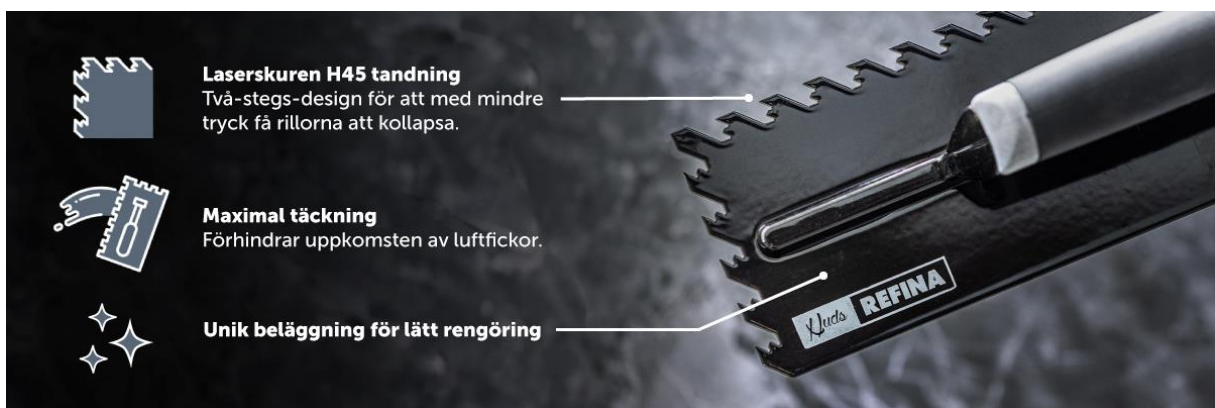

Fixkam Refina 360 mm, 6 / 10 / 12 mm tandning

<https://www.tebo.se/article/fixkam-refina-360x120-6mm-tand-360x120x6-mm-2023606r>