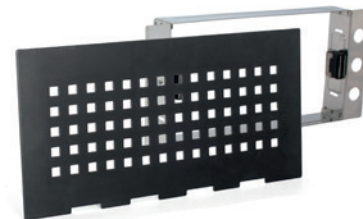

Stockholm Svart

Art.nr. 201865
150x300 mm
AISI 430