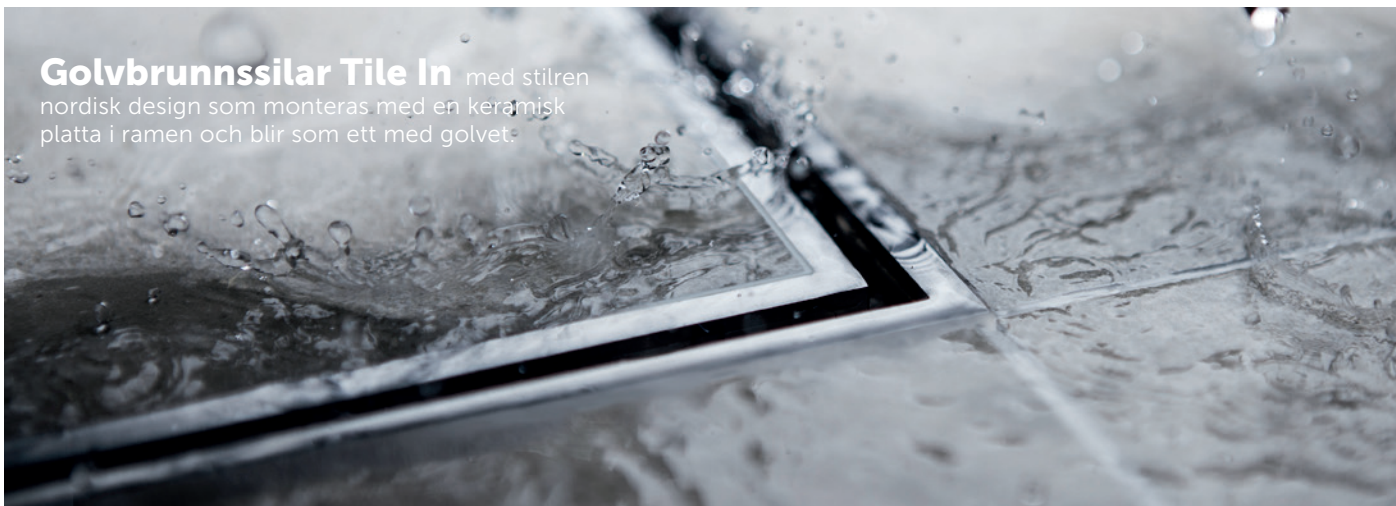

Golvbrunnssilar Tile In med stilren nordisk design som monteras med en keramisk platta i ramen och blir som ett med golvet:

SYRAFAST

Tile In Frame 147 Borstad

Art.nr. 201610
147x147 mm
AISI 316
Monteras med keramik