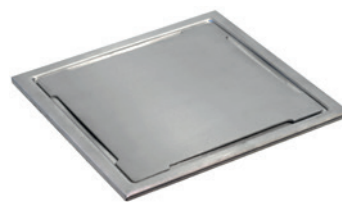

Malmö Lux Borstad

Art.nr. 201840
200x200 mm
AISI 430