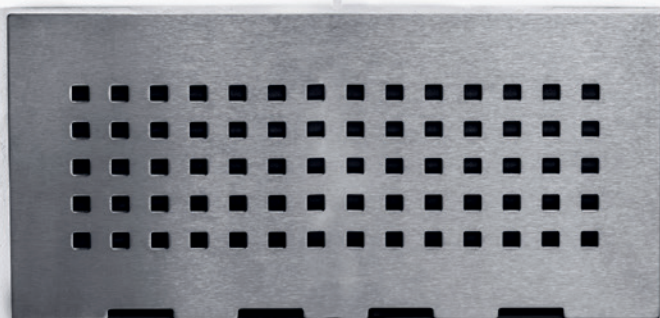

Fyrkantssil Blank

150x150 mm, U/U | Art.nr. 003045
200x200 mm, U/U | Art.nr. 003046
250x250 mm, U/U | Art.nr. 003047
300x300 mm, U/U | Art.nr. 003048
300x300 mm, M/U | Art.nr. 003050
AISI 430

Inspektionsgaller som matchar
övriga val i badrummet blir både en stilren
och praktisk detalj för att t.ex. komma åt
golvavloppet under ett inbyggt badkar.

Köpenhamn Borstad

150x300 mm | Art.nr. 005774
200x200 | Art.nr. 005772
AISI 430