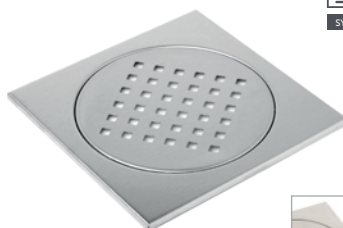

Madrid Lux 316

Art.nr. 202022
200x200 mm
AISI 316

New Delhi Lux 316

Art.nr. 202024
200x200 mm
AISI 316

Tokyo Lux 316

Art.nr. 202020
200x200 mm
AISI 316

Stockholm Basic Blank

Art.nr. 002360
200x200 mm
AISI 430