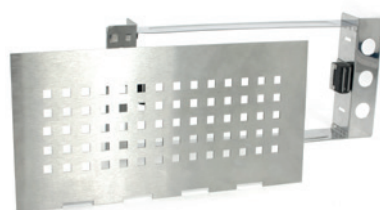

Stockholm Borstad

Art.nr. 201860
150x300 mm
AISI 304