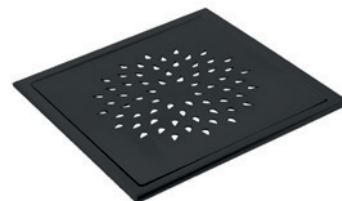

London Lux Svart

Art.nr. 201853
200x200 mm
AISI 430