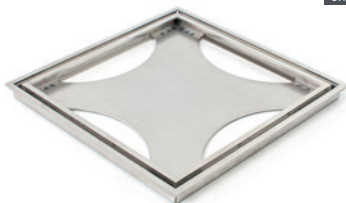

Tile In Slim Borstad

Art.nr. 201720
200x200 mm
AISI 304
Monteras med keramik

SYRAFAST

Tile In Frame Borstad

Art.nr. 201725
200x200 mm
AISI 316
Monteras med keramik