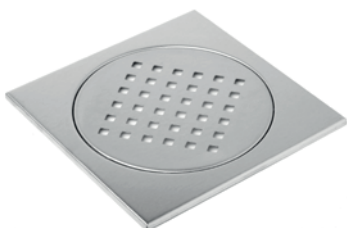

Duschhyllor med stilren design och innovativ installation, i olika metaller, färger och mönster som gör det möjligt att matcha varje stil.

Hörn Stockholm Borstad

Art.nr. 201942
268,5x118x50 mm
AISI 304

Hörn Stockholm Svart

Duschhyllor Tile In med stilren nordisk design som monteras med en keramisk platta i hyllan och blir som ett med väggen.

Badrumsdetaljerna med Stone-finish har som natursten en matt texturerad yta med liv och skiftningar vilket gör att de naturligt smälter in med keramiken.

Madrid Lux 316

Art.nr. 202022
200x200 mm
AISI 316

New Delhi Lux 316

Art.nr. 202024
200x200 mm
AISI 316

Tokyo Lux 316

Art.nr. 202020
200x200 mm
AISI 316

Stockholm Basic Blank

Art.nr. 002360
200x200 mm
AISI 430