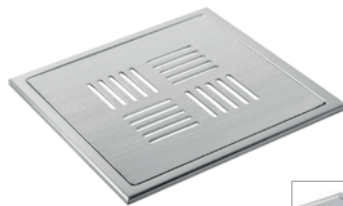

New York Lux Borstad

U/U | Art.nr. 201810
M/U | Art.nr. 201910
200x200 mm
AISI 430