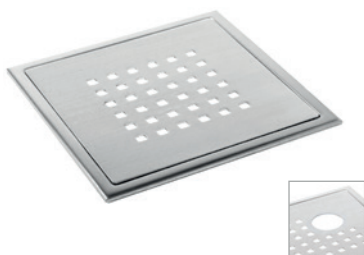

STONE

Tile In Frame Granit

Art.nr. 201728
200x200 mm
AISI 304
Monteras med keramik

STONE

Tile In Frame Mörk Granit

Art.nr. 201729
200x200 mm
AISI 304
Monteras med keramik

Golvbrunnssilar med stilren design, i olika metaller, färger och mönster som gör det möjligt att matcha varje stil.