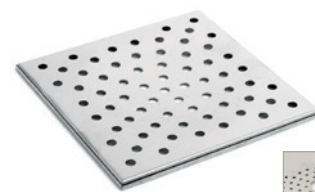

Basic Blank

U/U | Art.nr. 002328
M/U | Art.nr. 002330
200x200 mm
AISI 430

Basic Blank 197

U/U | Art.nr. 201700
M/U | Art.nr. 201702
197x197 mm
AISI 430

Basic Borstad

U/U | Art.nr. 002325
M/U | Art.nr. 002326
200x200 mm
AISI 430

Basic Mässing

U/U | Art.nr. 201844
M/U | Art.nr. 201845
200x200 mm
Äkta mässing

Mosaik Blank

U/U | Art.nr. 400179
M/U | Art.nr. 400180
200x200 mm
AISI 430

Fyrkantssil Blank

150x150 mm, U/U | Art.nr. 003045
200x200 mm, U/U | Art.nr. 003046
250x250 mm, U/U | Art.nr. 003047
300x300 mm, U/U | Art.nr. 003048
300x300 mm, M/U | Art.nr. 003050
AISI 430

Inspektionsgaller som matchar
övriga val i badrummet blir både en stilren
och praktisk detalj för att t.ex. komma åt
golvavloppet under ett inbyggt badkar.

Köpenhamn Borstad

150x300 mm | Art.nr. 005774
200x200 | Art.nr. 005772
AISI 430

Stockholm Borstad

Art.nr. 201860
150x300 mm
AISI 304

Stockholm Svart

Art.nr. 201865
150x300 mm
AISI 430