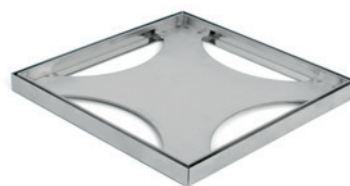

Duschhyllor Tile In med stilren nordisk design som monteras med en keramisk platta i hyllan och blir som ett med väggen.

Badrumsdetaljerna med Stone-finish har som natursten en matt texturerad yta med liv och skiftningar vilket gör att de naturligt smälter in med keramiken.

Art.nr. 201953
292x156x23 mm
AISI 304
Monteras med keramik

Golvbrunnssilar Tile In med stilren nordisk design som monteras med en keramisk platta i ramen och blir som ett med golvet:

SYRAFAST

Tile In Frame 147 Borstad

Art.nr. 201610
147x147 mm
AISI 316
Monteras med keramik

Tile In Frame 147 Svart

Art.nr. 201612
147x147 mm
AISI 304
Monteras med keramik

Tile In Slim Borstad

Art.nr. 201720
200x200 mm
AISI 304
Monteras med keramik